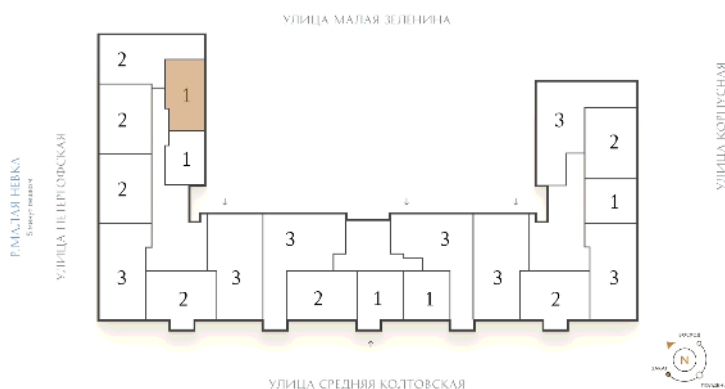

Расположение квартиры на этаже

RBI THE ART
OF REAL ESTATE

Отдел продаж
+7 (812) 320-76-76
rbi.ru

Режим работы
Пн-Чт с 9:00 до 20:00
Пт с 9:00 до 19:00
Сб и Вс — по записи