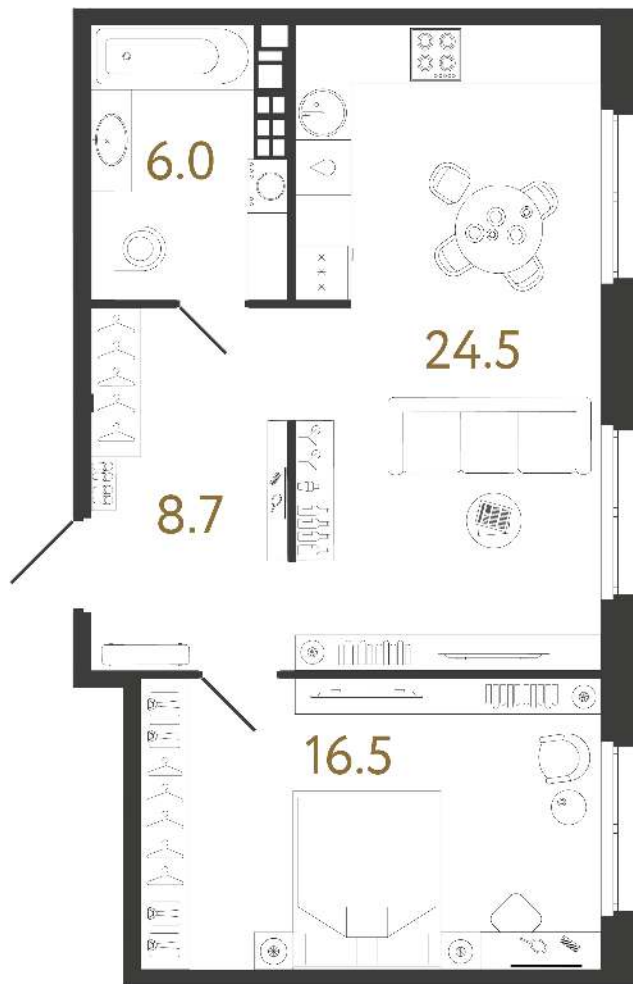

## Однокомнатная квартира 1-8

**Ссылка на сайт** (активна до внесения оплаты за бронирование)

Площадь	<b>55.7 м²</b>
Жилая	<b>16.5 м²</b>
Объект	<b>Визионер</b>
Корпус	<b>1</b>
Этаж	<b>4 из 9</b>
Срок сдачи	<b>Скоро в продаже</b>

### Цена по запросу

Большая кухня

Европланировка

Расположение квартиры на этаже

**RBI** THE ART  
OF REAL ESTATE

Отдел продаж  
**+7 (812) 320-76-76**  
**rbi.ru**

Режим работы  
**Пн-Чт с 9:00 до 20:00**  
**Пт с 9:00 до 19:00**  
**Сб и Вс — по записи**