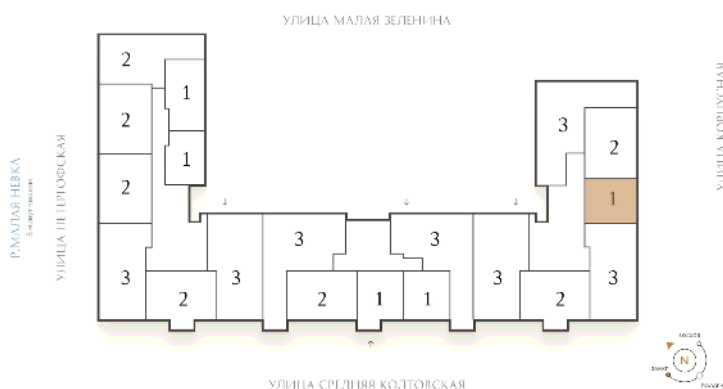

Расположение квартиры на этаже

RBI THE ART OF REAL ESTATE

Отдел продаж
+7 (812) 320-76-76
rbi.ru

Режим работы
Пн-Чт с 9:00 до 20:00
Пт с 9:00 до 19:00
Сб и Вс — по записи