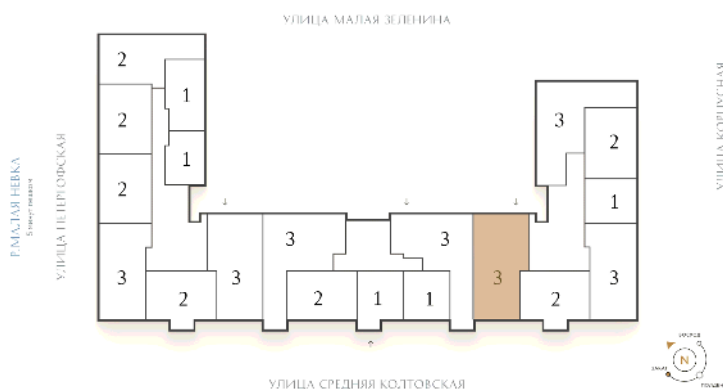

Расположение квартиры на этаже

RBI THE ART OF REAL ESTATE

Отдел продаж
+7 (812) 320-76-76
rbi.ru

Режим работы
Пн-Чт с 9:00 до 20:00
Пт с 9:00 до 19:00
Сб и Вс — по записи