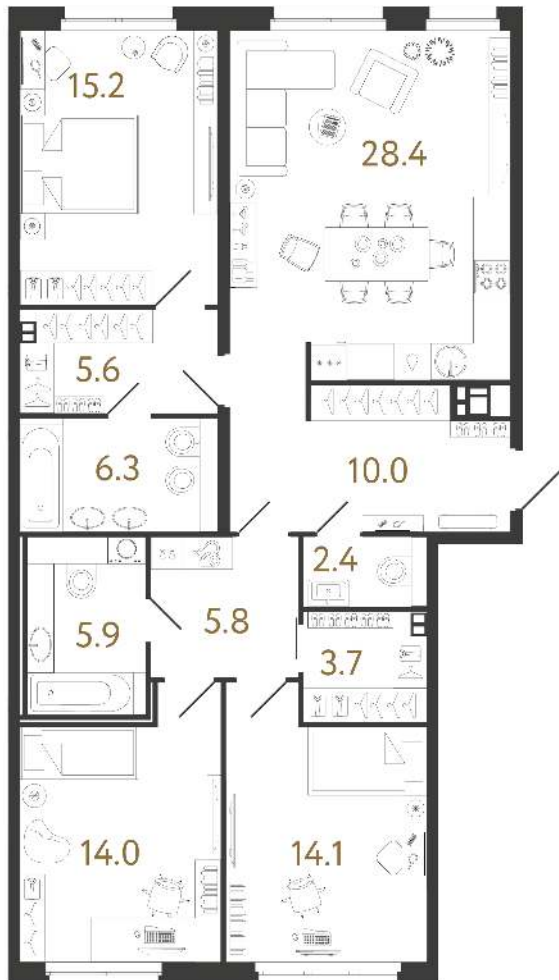

## Трёхкомнатная квартира 3-8В

**Ссылка на сайт** (активна до внесения оплаты за бронирование)

Площадь	<b>111.5 м²</b>
Жилая	<b>43.3 м²</b>
Объект	<b>Визионер</b>
Корпус	<b>1</b>
Этаж	<b>3 из 9</b>
Срок сдачи	<b>Скоро в продаже</b>

### Цена по запросу

Большая кухня

Европланировка

Расположение квартиры на этаже

**RBI** THE ART OF REAL ESTATE

Отдел продаж  
**+7 (812) 320-76-76**  
rbi.ru

Режим работы  
**Пн-Чт с 9:00 до 20:00**  
**Пт с 9:00 до 19:00**  
**Сб и Вс — по записи**