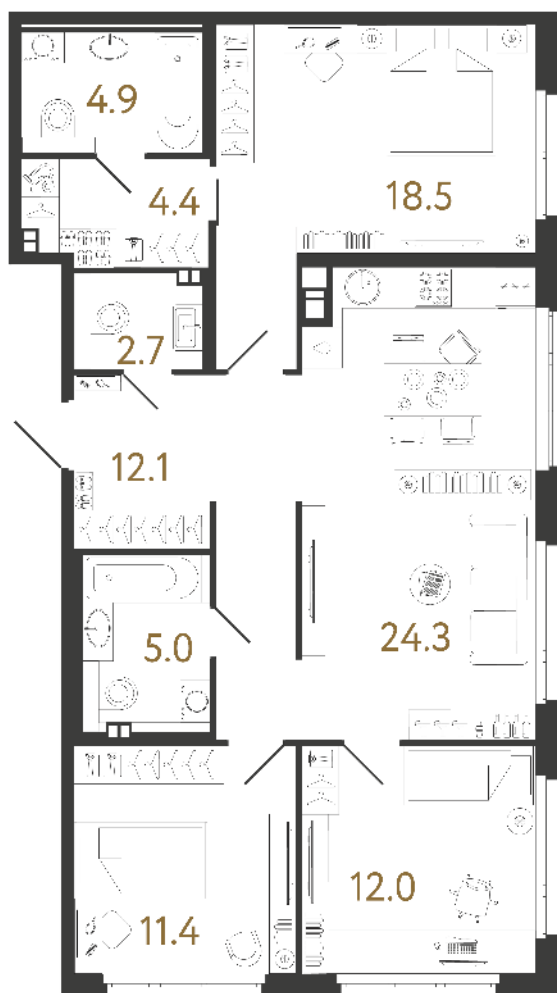

ВИЗИОНЕР

Адрес дома

г. Санкт-Петербург
Петроградский р-н
Средняя Колтовская, д. 9-11

Трёхкомнатная квартира 3-4В

Ссылка на сайт (активна до внесения оплаты за бронирование)

Площадь	95.3 м²
Жилая	41.9 м²
Объект	Визионер
Корпус	1
Этаж	3 из 9
Срок сдачи	Скоро в продаже

Цена по запросу

Большая кухня

Европланировка

Расположение квартиры на этаже

RBI THE ART
OF REAL ESTATE

Отдел продаж
+7 (812) 320-76-76
rbi.ru

Режим работы
Пн-Чт с 9:00 до 20:00
Пт с 9:00 до 19:00
Сб и Вс — по записи