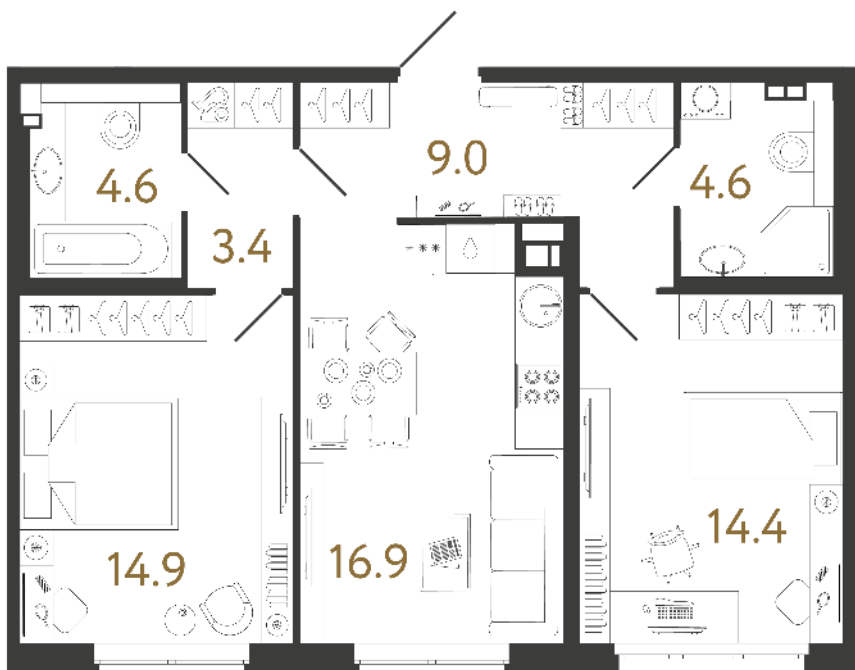

## Двухкомнатная квартира 2-4В\*

**Ссылка на сайт** (активна до внесения оплаты за бронирование)

|            |                        |
|------------|------------------------|
| Площадь    | <b>67.8 м²</b>         |
| Жилая      | <b>29.3 м²</b>         |
| Объект     | <b>Визионер</b>        |
| Корпус     | <b>1</b>               |
| Этаж       | <b>2 из 9</b>          |
| Срок сдачи | <b>Скоро в продаже</b> |