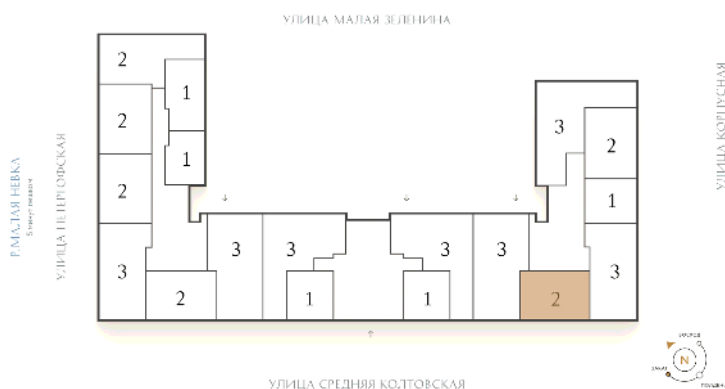

Расположение квартиры на этаже

RBI THE ART OF REAL ESTATE

Отдел продаж
+7 (812) 320-76-76
rbi.ru

Режим работы
Пн-Чт с 9:00 до 20:00
Пт с 9:00 до 19:00
Сб и Вс — по записи