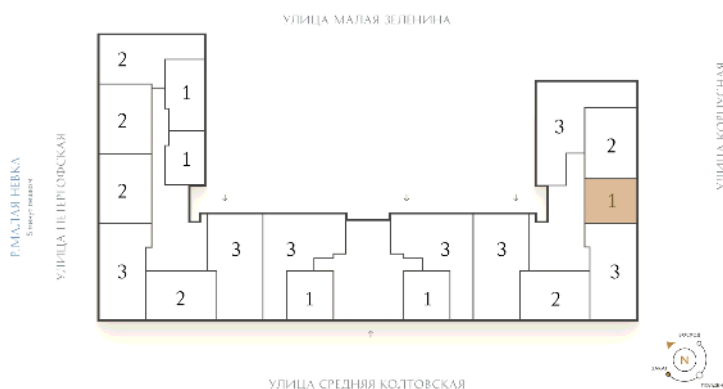

Расположение квартиры на этаже

RBI THE ART
OF REAL ESTATE

Отдел продаж
+7 (812) 320-76-76
rbi.ru

Режим работы
Пн-Чт с 9:00 до 20:00
Пт с 9:00 до 19:00
Сб и Вс — по записи