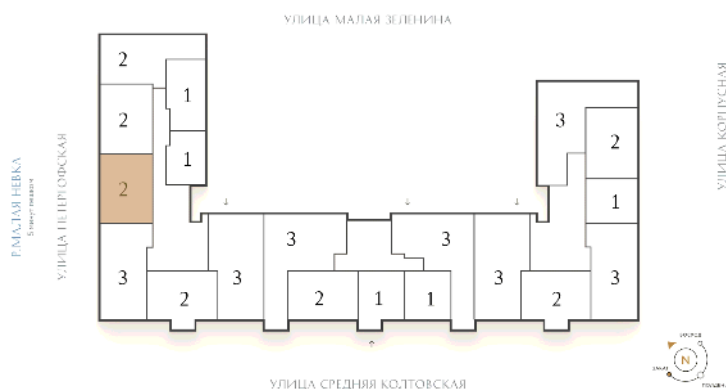

Расположение квартиры на этаже

RBI THE ART OF REAL ESTATE

Отдел продаж
+7 (812) 320-76-76
rbi.ru

Режим работы
Пн-Чт с 9:00 до 20:00
Пт с 9:00 до 19:00
Сб и Вс — по записи