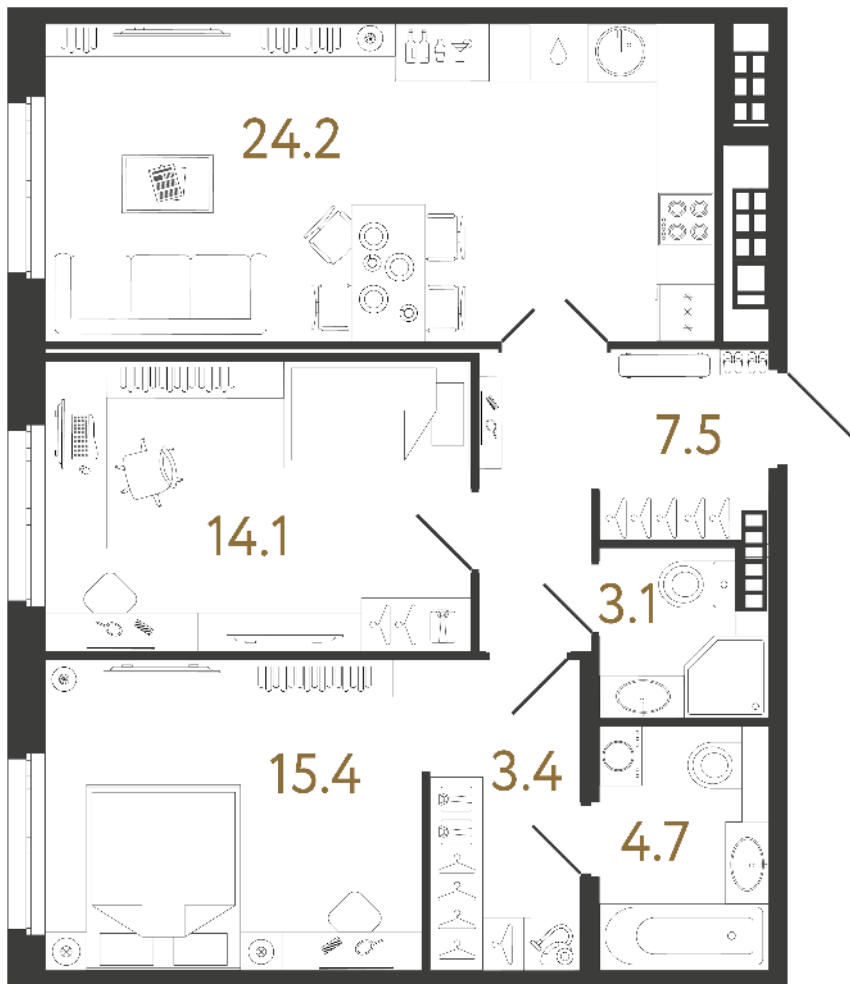

## Двухкомнатная квартира 2-5

**Ссылка на сайт** (активна до внесения оплаты за бронирование)

Площадь	<b>72.4 м²</b>
Жилая	<b>29.5 м²</b>
Объект	<b>Визионер</b>
Корпус	<b>1</b>
Этаж	<b>7 из 9</b>
Срок сдачи	<b>Скоро в продаже</b>