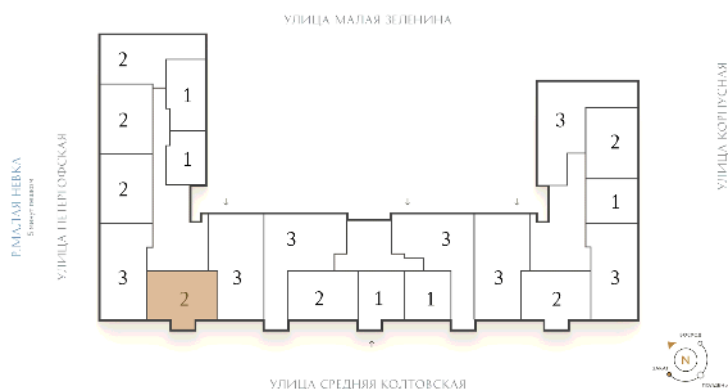

Расположение квартиры на этаже

RBI THE ART OF REAL ESTATE

Отдел продаж
+7 (812) 320-76-76
rbi.ru

Режим работы
Пн-Чт с 9:00 до 20:00
Пт с 9:00 до 19:00
Сб и Вс — по записи