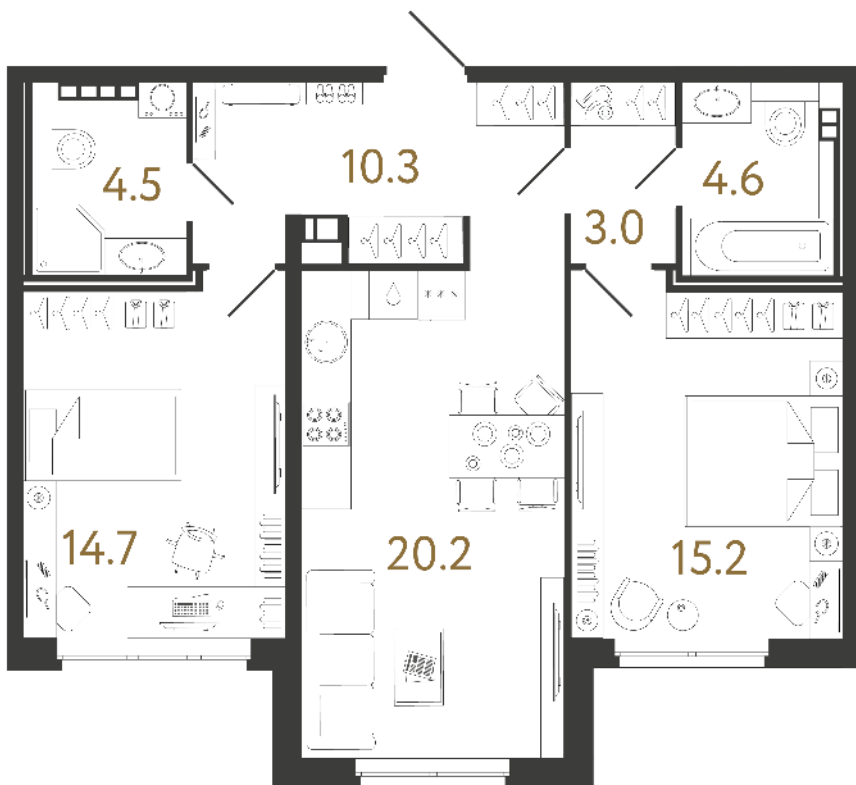

ВИЗИОНЕР

Адрес дома

г. Санкт-Петербург
Петроградский р-н
Средняя Колтовская, д. 9-11

Двухкомнатная квартира 2-4А

Ссылка на сайт (активна до внесения оплаты за бронирование)

Площадь	72.5 м²
Жилая	29.9 м²
Объект	Визионер
Корпус	1
Этаж	3 из 9
Срок сдачи	Скоро в продаже

Цена по запросу

Большая кухня

Европланировка

Расположение квартиры на этаже

RBI THE ART OF REAL ESTATE

Отдел продаж
+7 (812) 320-76-76
rbi.ru

Режим работы
Пн-Чт с 9:00 до 20:00
Пт с 9:00 до 19:00
Сб и Вс — по записи