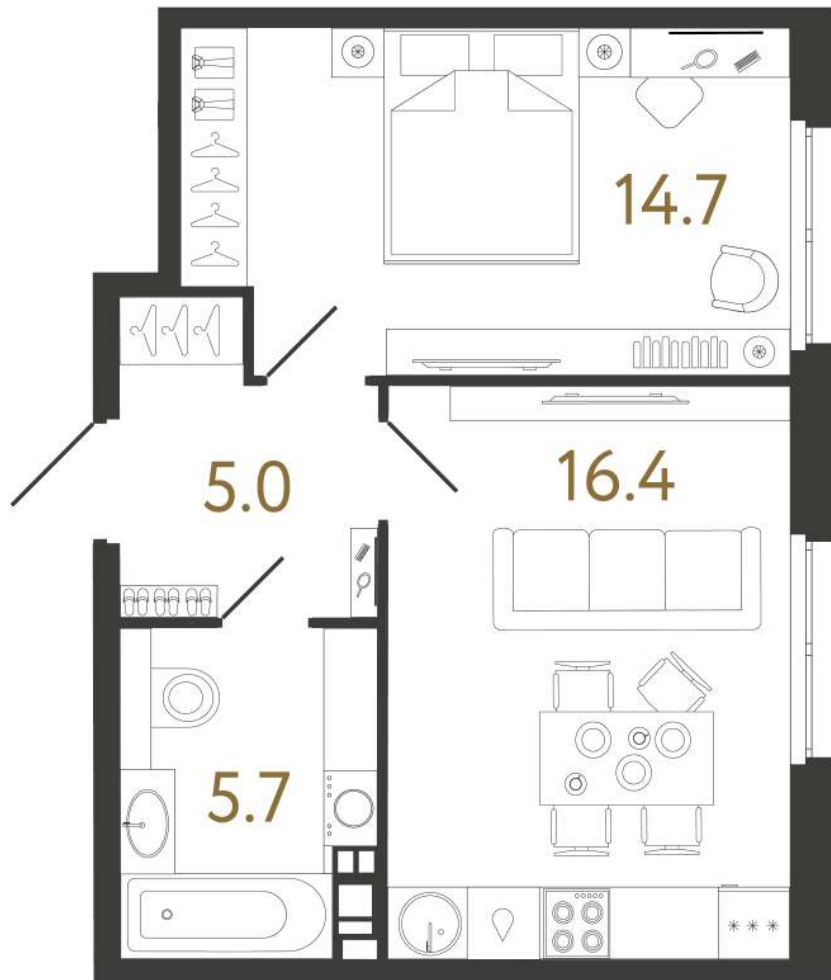

ВИЗИОНЕР

Адрес дома

г. Санкт-Петербург
Петроградский р-н
Средняя Колтовская, д. 9-11

Однокомнатная квартира 1-1

Ссылка на сайт (активна до внесения оплаты за бронирование)

Площадь	41.8 м²
Жилая	14.7 м²
Объект	Визионер
Корпус	1
Этаж	2 из 9
Срок сдачи	Скоро в продаже

Цена по запросу

Большая кухня

Европланировка

Расположение квартиры на этаже

RBI THE ART OF REAL ESTATE

Отдел продаж
+7 (812) 320-76-76
rbi.ru

Режим работы
Пн-Чт с 9:00 до 20:00
Пт с 9:00 до 19:00
Сб и Вс — по записи