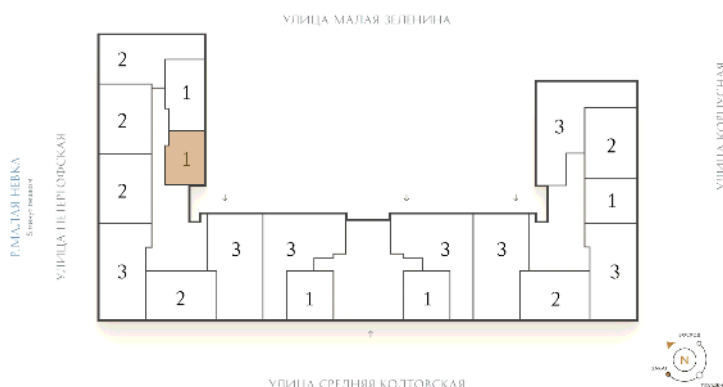

Расположение квартиры на этаже

RBI THE ART OF REAL ESTATE

Отдел продаж
+7 (812) 320-76-76
rbi.ru

Режим работы
Пн-Чт с 9:00 до 20:00
Пт с 9:00 до 19:00
Сб и Вс — по записи