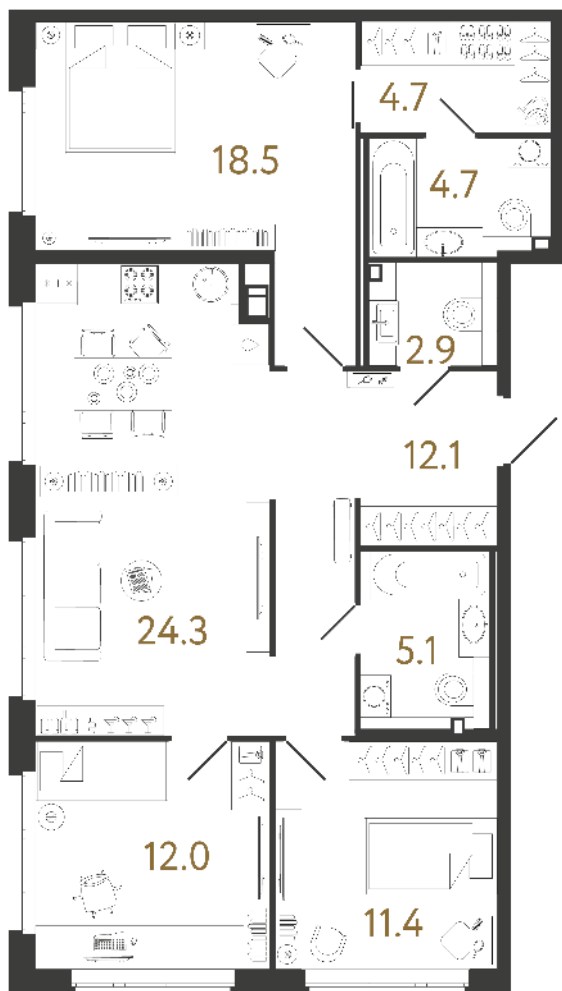

## Трёхкомнатная квартира 3-4А

**Ссылка на сайт** (активна до внесения оплаты за бронирование)

Площадь	<b>95.7 м²</b>
Жилая	<b>41.9 м²</b>
Объект	<b>Визионер</b>
Корпус	<b>1</b>
Этаж	<b>2 из 9</b>
Срок сдачи	<b>Скоро в продаже</b>