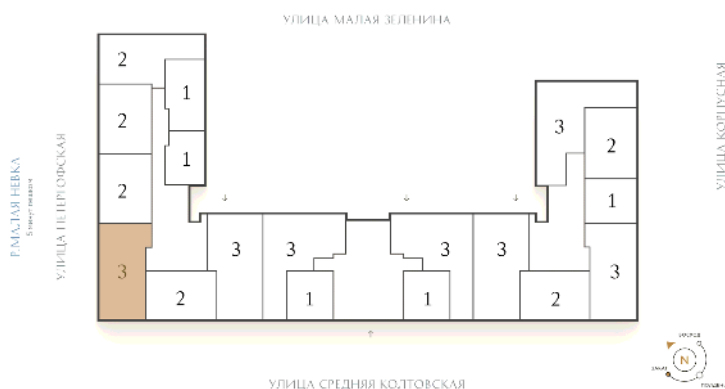

Расположение квартиры на этаже

RBI THE ART OF REAL ESTATE

Отдел продаж
+7 (812) 320-76-76
rbi.ru

Режим работы
Пн-Чт с 9:00 до 20:00
Пт с 9:00 до 19:00
Сб и Вс — по записи