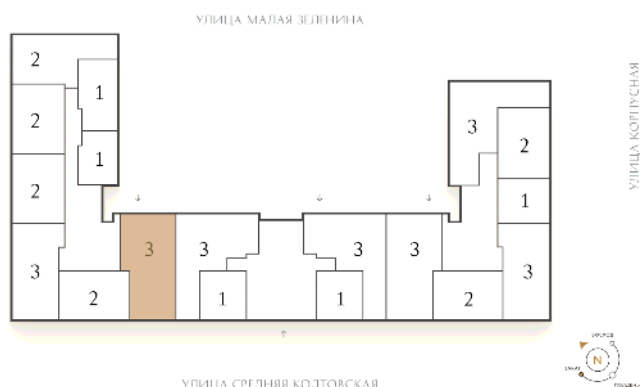

Расположение квартиры на этаже

RBI THE ART
OF REAL ESTATE

Отдел продаж
+7 (812) 320-76-76
rbi.ru

Режим работы
Пн-Чт с 9:00 до 20:00
Пт с 9:00 до 19:00
Сб и Вс — по записи