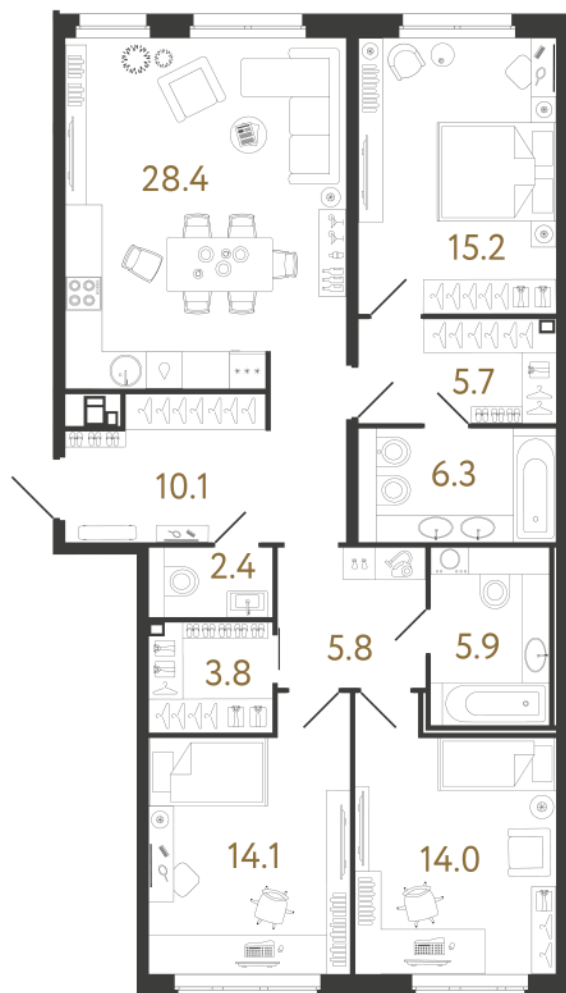

## Трёхкомнатная квартира 3-8А

**Ссылка на сайт** (активна до внесения оплаты за бронирование)

Площадь	<b>111.7 м²</b>
Жилая	<b>43.3 м²</b>
Объект	<b>Визионер</b>
Корпус	<b>1</b>
Этаж	<b>2 из 9</b>
Срок сдачи	<b>Скоро в продаже</b>