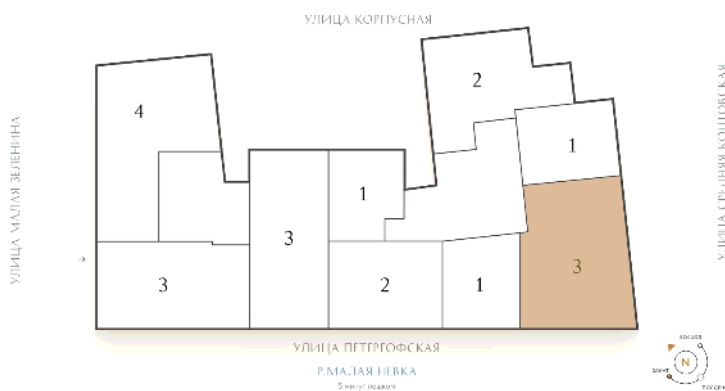

Расположение квартиры на этаже

RBI THE ART
OF REAL ESTATE

Отдел продаж
+7 (812) 320-76-76
rbi.ru

Режим работы
Пн-Чт с 9:00 до 20:00
Пт с 9:00 до 19:00
Сб и Вс — по записи