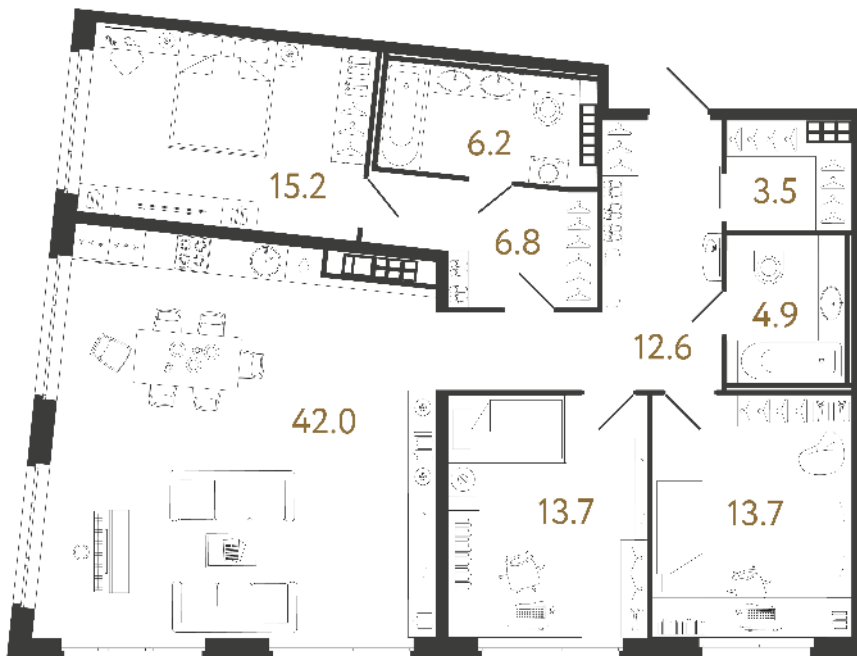

ВИЗИОНЕР

Адрес дома

г. Санкт-Петербург
Петроградский р-н
Средняя Колтовская, д. 9-11

Трёхкомнатная квартира 3-12

Ссылка на сайт (активна до внесения оплаты за бронирование)

Площадь	118.6 м²
Жилая	42.6 м²
Объект	Визионер
Корпус	2
Этаж	7 из 9
Срок сдачи	Скоро в продаже

Цена по запросу

Большая кухня

Европланировка

Расположение квартиры на этаже

RBI THE ART
OF REAL ESTATE

Отдел продаж
+7 (812) 320-76-76
rbi.ru

Режим работы
Пн-Чт с 9:00 до 20:00
Пт с 9:00 до 19:00
Сб и Вс — по записи