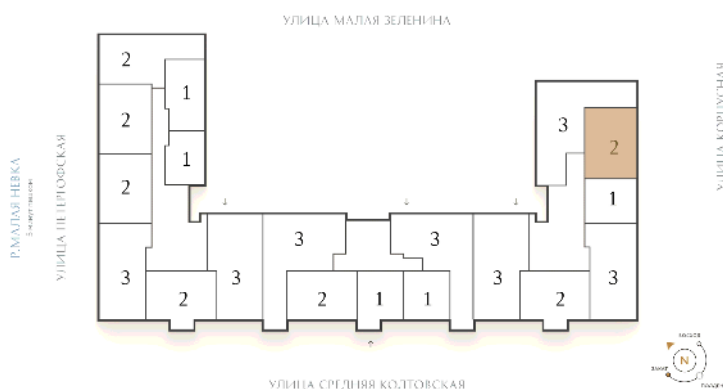

ВИЗИОНЕР

Адрес дома

г. Санкт-Петербург
Петроградский р-н
Средняя Колтовская, д. 9-11

Двухкомнатная квартира 2-8

Ссылка на сайт (активна до внесения оплаты за бронирование)

Площадь	75.3 м²
Жилая	29.0 м²
Объект	Визионер
Корпус	1
Этаж	8 из 9
Срок сдачи	Скоро в продаже

Цена по запросу

Большая кухня

Европланировка

Расположение квартиры на этаже

RBI THE ART OF REAL ESTATE

Отдел продаж
+7 (812) 320-76-76
rbi.ru

Режим работы
Пн-Чт с 9:00 до 20:00
Пт с 9:00 до 19:00
Сб и Вс — по записи