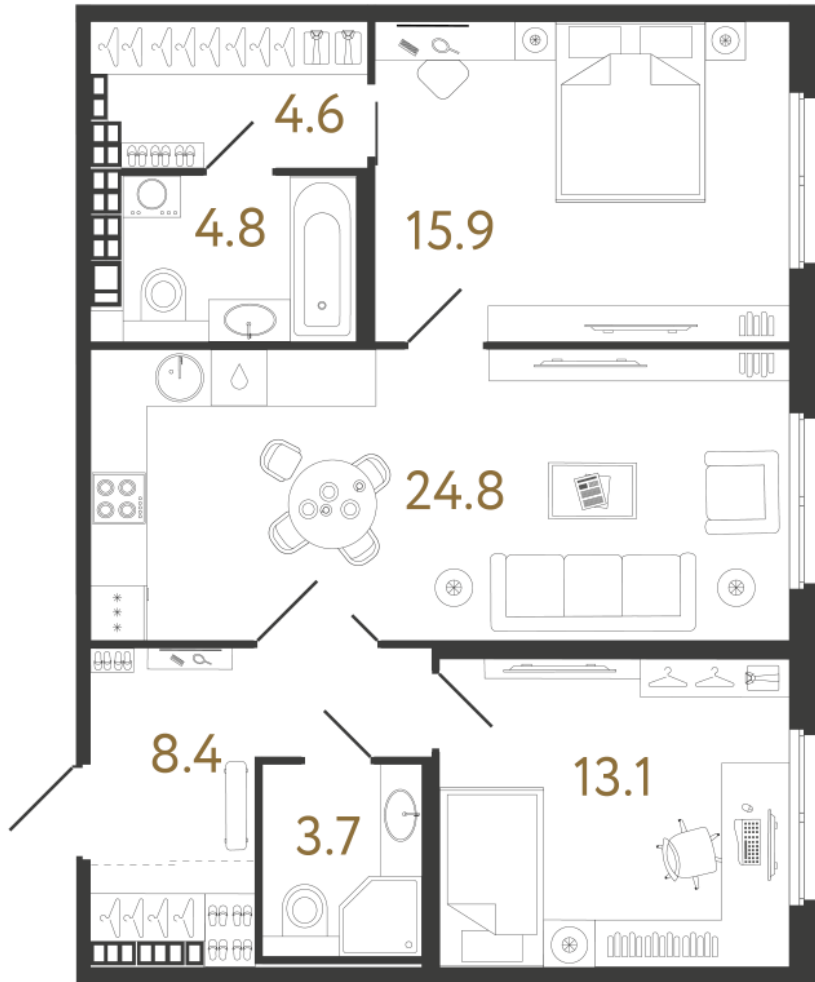

ВИЗИОНЕР

Адрес дома

г. Санкт-Петербург
Петроградский р-н
Средняя Колтовская, д. 9-11

Двухкомнатная квартира 2-8

Ссылка на сайт (активна до внесения оплаты за бронирование)

Площадь	75.3 м²
Жилая	29.0 м²
Объект	Визионер
Корпус	1
Этаж	8 из 9
Срок сдачи	Скоро в продаже

Цена по запросу

Большая кухня

Европланировка

Расположение квартиры на этаже

RBI THE ART OF REAL ESTATE

Отдел продаж
+7 (812) 320-76-76
rbi.ru

Режим работы
Пн-Чт с 9:00 до 20:00
Пт с 9:00 до 19:00
Сб и Вс — по записи