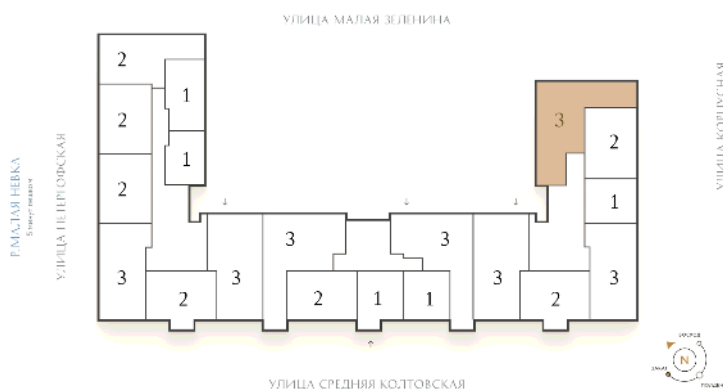

Расположение квартиры на этаже

RBI THE ART OF REAL ESTATE

Отдел продаж
+7 (812) 320-76-76
rbi.ru

Режим работы
Пн-Чт с 9:00 до 20:00
Пт с 9:00 до 19:00
Сб и Вс — по записи