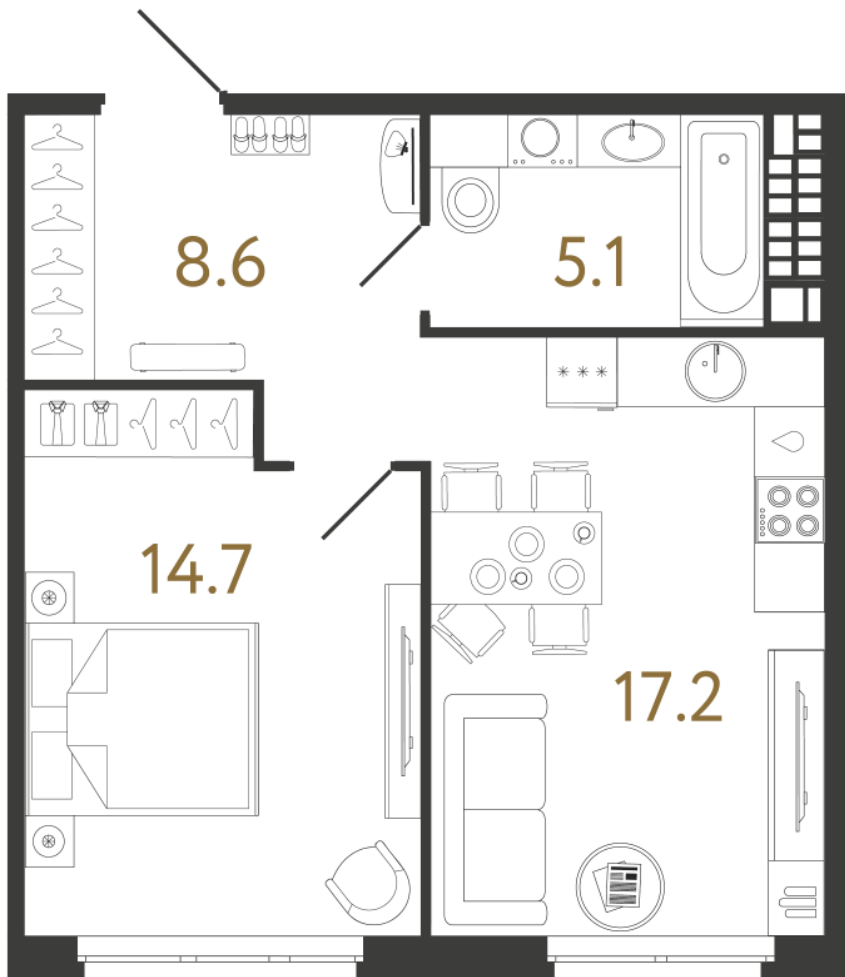

## Однокомнатная квартира 1-2В

**Ссылка на сайт** (активна до внесения оплаты за бронирование)

Площадь	<b>45.6 м²</b>
Жилая	<b>14.7 м²</b>
Объект	<b>Визионер</b>
Корпус	<b>1</b>
Этаж	<b>8 из 9</b>
Срок сдачи	<b>Скоро в продаже</b>