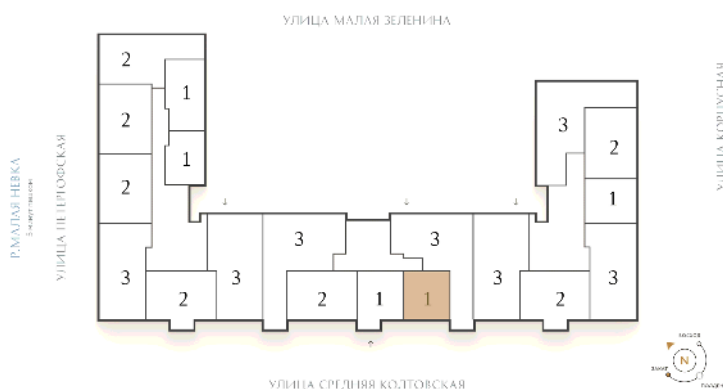

Расположение квартиры на этаже

RBI THE ART OF REAL ESTATE

Отдел продаж
+7 (812) 320-76-76
rbi.ru

Режим работы
Пн-Чт с 9:00 до 20:00
Пт с 9:00 до 19:00
Сб и Вс — по записи