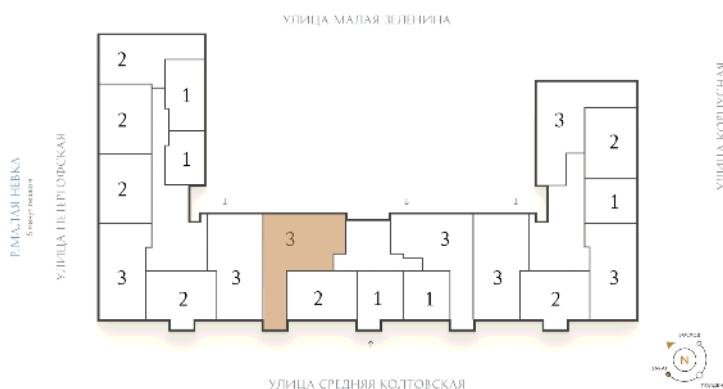

Расположение квартиры на этаже

RBI THE ART
OF REAL ESTATE

Отдел продаж
+7 (812) 320-76-76
rbi.ru

Режим работы
Пн-Чт с 9:00 до 20:00
Пт с 9:00 до 19:00
Сб и Вс — по записи