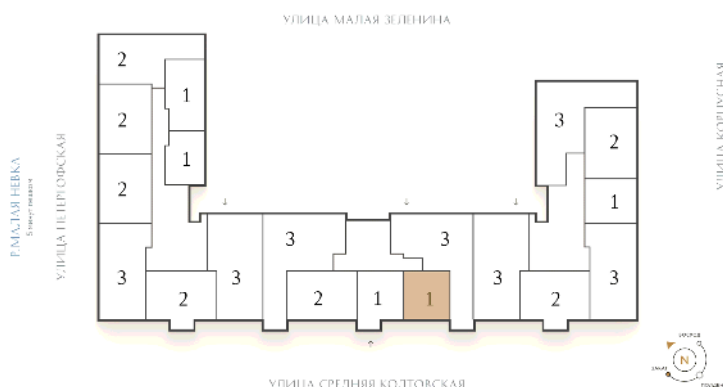

Расположение квартиры на этаже

RBI THE ART OF REAL ESTATE

Отдел продаж
+7 (812) 320-76-76
rbi.ru

Режим работы
Пн-Чт с 9:00 до 20:00
Пт с 9:00 до 19:00
Сб и Вс — по записи