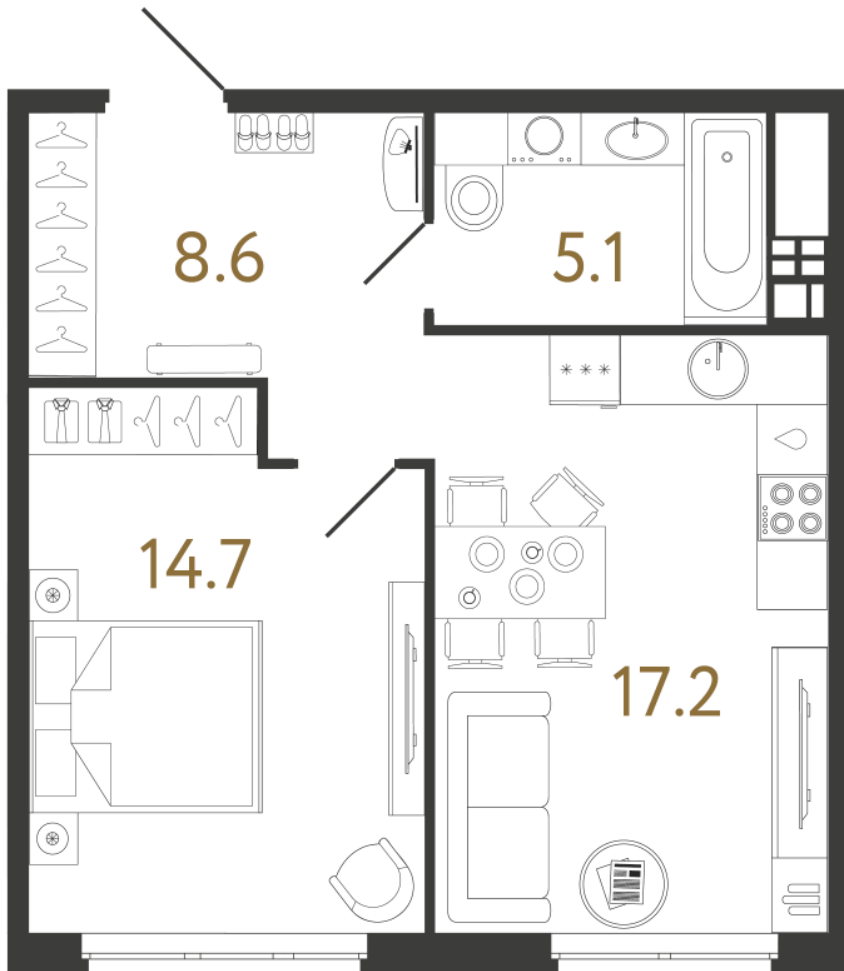

ВИЗИОНЕР

Адрес дома

г. Санкт-Петербург
Петроградский р-н
Средняя Колтовская, д. 9-11

Однокомнатная квартира 1-2В

Ссылка на сайт (активна до внесения оплаты за бронирование)

Площадь	45.6 м²
Жилая	14.7 м²
Объект	Визионер
Корпус	1
Этаж	3 из 9
Срок сдачи	Скоро в продаже

Цена по запросу

Большая кухня

Европланировка

Расположение квартиры на этаже

RBI THE ART OF REAL ESTATE

Отдел продаж
+7 (812) 320-76-76
rbi.ru

Режим работы
Пн-Чт с 9:00 до 20:00
Пт с 9:00 до 19:00
Сб и Вс — по записи