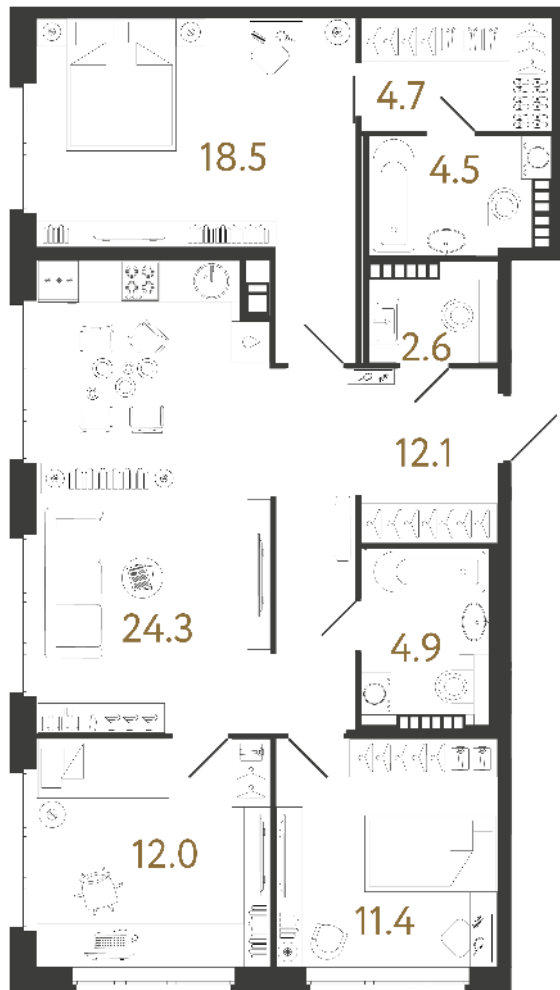

## Трёхкомнатная квартира 3-4А

**Ссылка на сайт** (активна до внесения оплаты за бронирование)

Площадь	<b>95.0 м²</b>
Жилая	<b>41.9 м²</b>
Объект	<b>Визионер</b>
Корпус	<b>1</b>
Этаж	<b>7 из 9</b>
Срок сдачи	<b>Скоро в продаже</b>

### Цена по запросу

Большая кухня

Европланировка

Расположение квартиры на этаже

**RBI** THE ART OF REAL ESTATE

Отдел продаж  
**+7 (812) 320-76-76**  
rbi.ru

Режим работы  
**Пн-Чт с 9:00 до 20:00**  
**Пт с 9:00 до 19:00**  
**Сб и Вс — по записи**