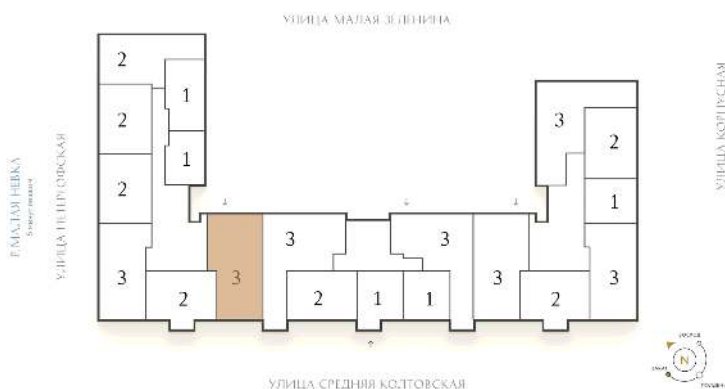

ВИЗИОНЕР

Адрес дома

г. Санкт-Петербург
Петроградский р-н
Средняя Колтовская, д. 9-11

Трёхкомнатная квартира 3-8А

Ссылка на сайт (активна до внесения оплаты за бронирование)

Площадь	111.3 м²
Жилая	43.3 м²
Объект	Визионер
Корпус	1
Этаж	5 из 9
Срок сдачи	Скоро в продаже

Цена по запросу

Большая кухня

Европланировка

Расположение квартиры на этаже

RBI THE ART OF REAL ESTATE

Отдел продаж
+7 (812) 320-76-76
rbi.ru

Режим работы
Пн-Чт с 9:00 до 20:00
Пт с 9:00 до 19:00
Сб и Вс — по записи