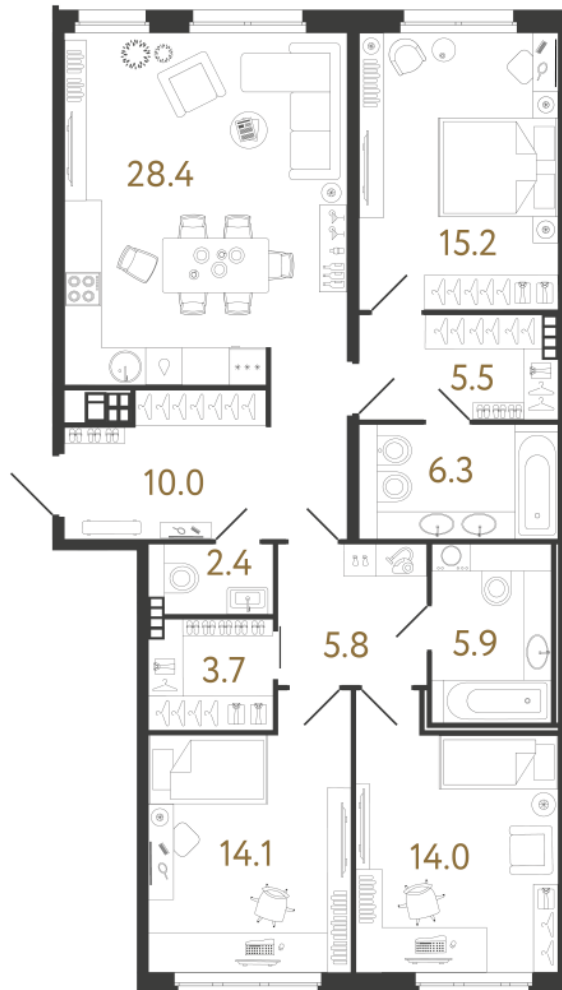

ВИЗИОНЕР

Адрес дома

г. Санкт-Петербург
Петроградский р-н
Средняя Колтовская, д. 9-11

Трёхкомнатная квартира 3-8А

Ссылка на сайт (активна до внесения оплаты за бронирование)

Площадь	111.3 м²
Жилая	43.3 м²
Объект	Визионер
Корпус	1
Этаж	5 из 9
Срок сдачи	Скоро в продаже

Цена по запросу

Большая кухня

Европланировка

Расположение квартиры на этаже

RBI THE ART OF REAL ESTATE

Отдел продаж
+7 (812) 320-76-76
rbi.ru

Режим работы
Пн-Чт с 9:00 до 20:00
Пт с 9:00 до 19:00
Сб и Вс — по записи