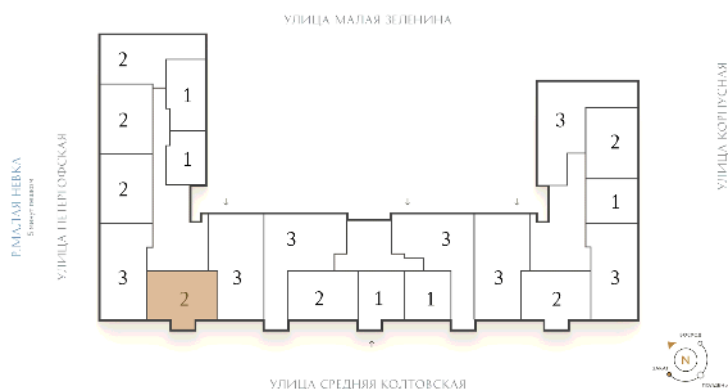

Расположение квартиры на этаже

RBI THE ART
OF REAL ESTATE

Отдел продаж
+7 (812) 320-76-76
rbi.ru

Режим работы
Пн-Чт с 9:00 до 20:00
Пт с 9:00 до 19:00
Сб и Вс — по записи