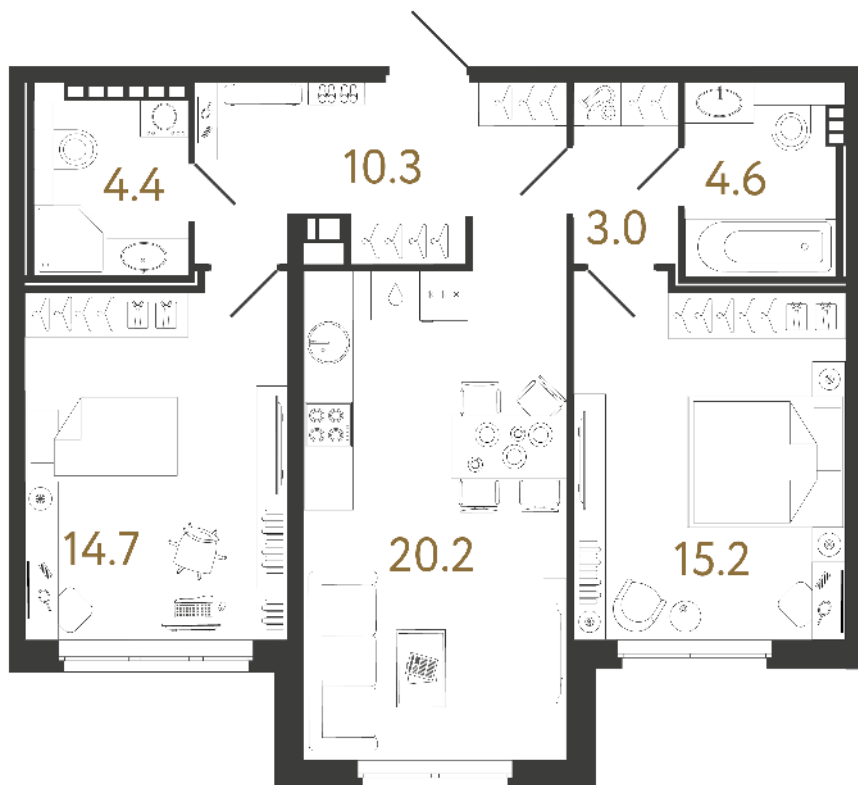

ВИЗИОНЕР

Адрес дома

г. Санкт-Петербург
Петроградский р-н
Средняя Колтовская, д. 9-11

Двухкомнатная квартира 2-4А

Ссылка на сайт (активна до внесения оплаты за бронирование)

Площадь	72.4 м²
Жилая	29.9 м²
Объект	Визионер
Корпус	1
Этаж	4 из 9
Срок сдачи	Скоро в продаже

Цена по запросу

Большая кухня

Европланировка

Расположение квартиры на этаже

RBI THE ART
OF REAL ESTATE

Отдел продаж
+7 (812) 320-76-76
rbi.ru

Режим работы
Пн-Чт с 9:00 до 20:00
Пт с 9:00 до 19:00
Сб и Вс — по записи