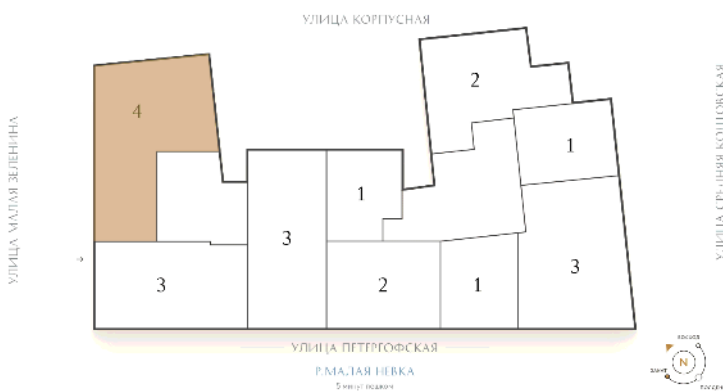

Расположение квартиры на этаже

RBI THE ART
OF REAL ESTATE

Отдел продаж
+7 (812) 320-76-76
rbi.ru

Режим работы
Пн-Чт с 9:00 до 20:00
Пт с 9:00 до 19:00
Сб и Вс — по записи