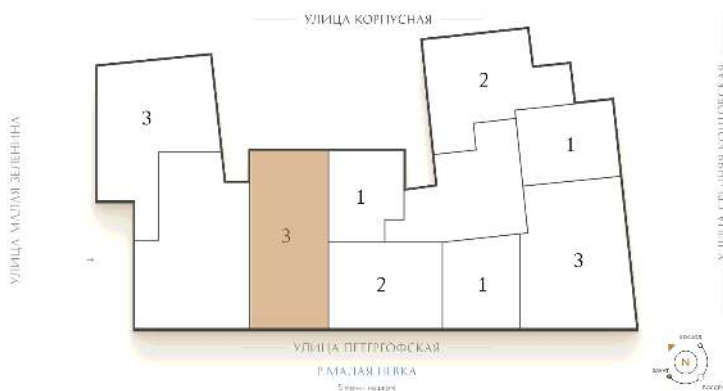

ВИЗИОНЕР

Адрес дома

г. Санкт-Петербург
Петроградский р-н
Средняя Колтовская, д. 9-11

Трёхкомнатная квартира 3-6

Ссылка на сайт (активна до внесения оплаты за бронирование)

Площадь	102.6 м²
Жилая	44.1 м²
Объект	Визионер
Корпус	2
Этаж	2 из 9
Срок сдачи	Скоро в продаже

Цена по запросу

Большая кухня

Европланировка

Расположение квартиры на этаже

RBI THE ART OF REAL ESTATE

Отдел продаж
+7 (812) 320-76-76
rbi.ru

Режим работы
Пн-Чт с 9:00 до 20:00
Пт с 9:00 до 19:00
Сб и Вс — по записи