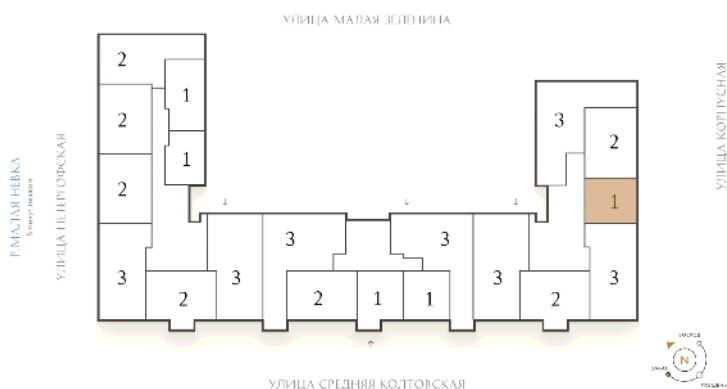

Расположение квартиры на этаже

RBI THE ART
OF REAL ESTATE

Отдел продаж
+7 (812) 320-76-76
rbi.ru

Режим работы
Пн-Чт с 9:00 до 20:00
Пт с 9:00 до 19:00
Сб и Вс — по записи