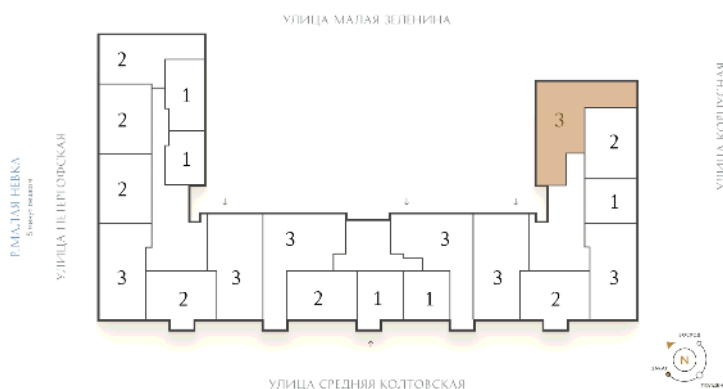

Расположение квартиры на этаже

RBI THE ART
OF REAL ESTATE

Отдел продаж
+7 (812) 320-76-76
rbi.ru

Режим работы
Пн-Чт с 9:00 до 20:00
Пт с 9:00 до 19:00
Сб и Вс — по записи