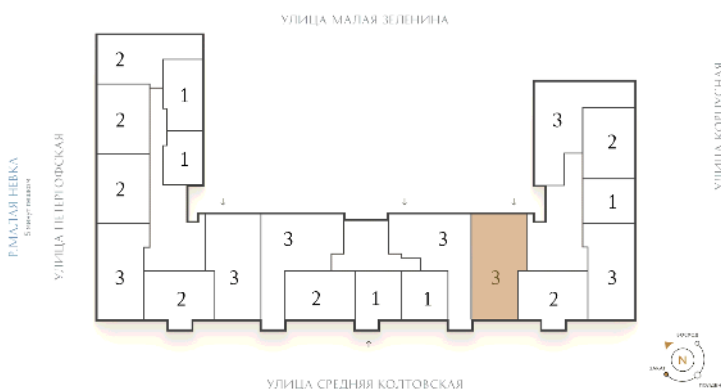

Расположение квартиры на этаже

RBI THE ART OF REAL ESTATE

Отдел продаж
+7 (812) 320-76-76
rbi.ru

Режим работы
Пн-Чт с 9:00 до 20:00
Пт с 9:00 до 19:00
Сб и Вс — по записи