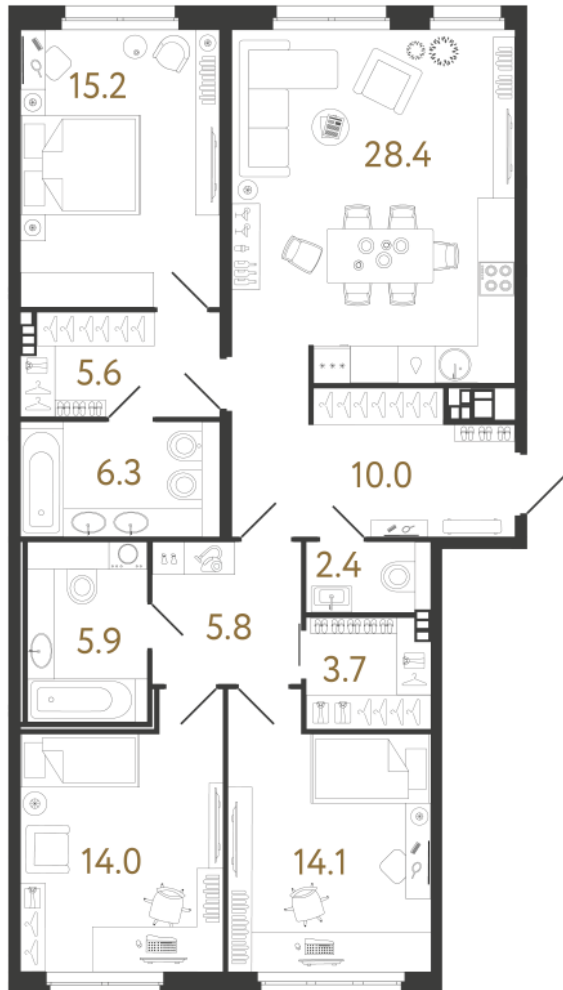

ВИЗИОНЕР

Адрес дома

г. Санкт-Петербург
Петроградский р-н
Средняя Колтовская, д. 9-11

Трёхкомнатная квартира 3-8В

Ссылка на сайт (активна до внесения оплаты за бронирование)

Площадь	111.4 м²
Жилая	43.3 м²
Объект	Визионер
Корпус	1
Этаж	4 из 9
Срок сдачи	Скоро в продаже

Цена по запросу

Большая кухня

Европланировка

Расположение квартиры на этаже

RBI THE ART OF REAL ESTATE

Отдел продаж
+7 (812) 320-76-76
rbi.ru

Режим работы
Пн-Чт с 9:00 до 20:00
Пт с 9:00 до 19:00
Сб и Вс — по записи