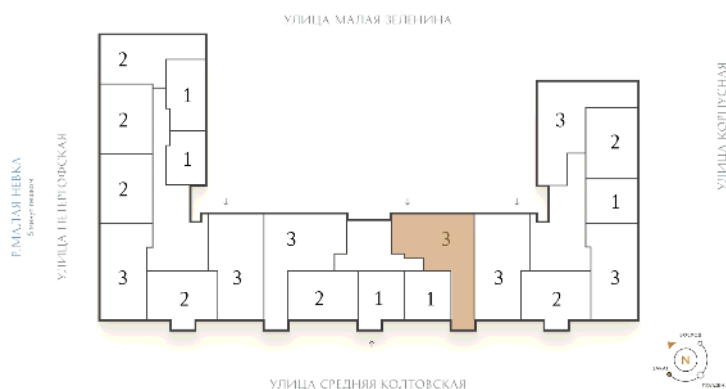

Расположение квартиры на этаже

RBI THE ART
OF REAL ESTATE

Отдел продаж
+7 (812) 320-76-76
rbi.ru

Режим работы
Пн-Чт с 9:00 до 20:00
Пт с 9:00 до 19:00
Сб и Вс — по записи