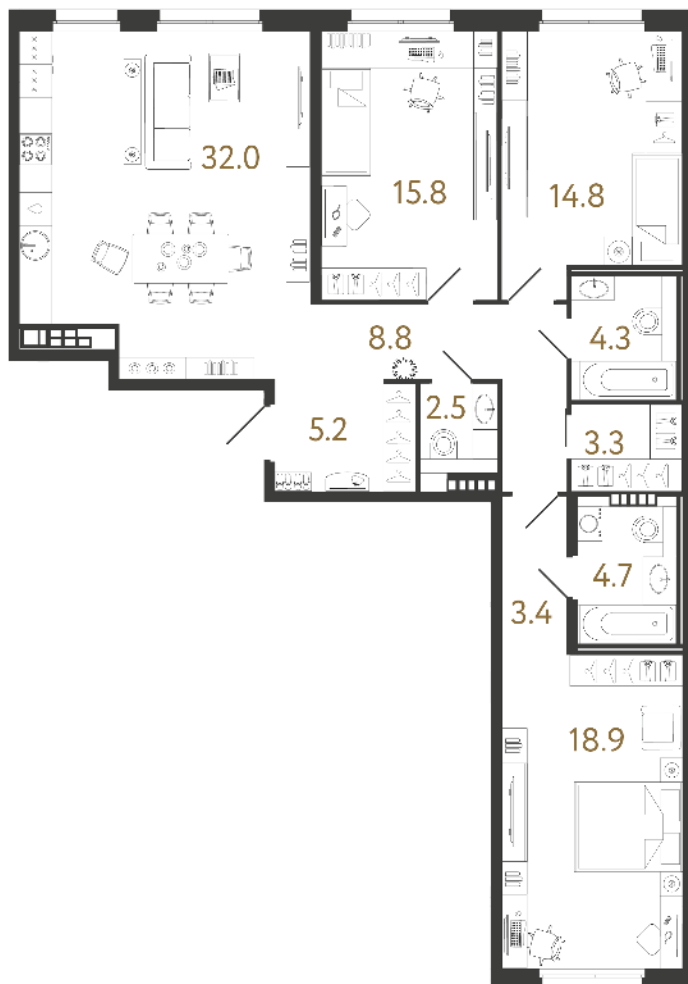

ВИЗИОНЕР

Адрес дома

г. Санкт-Петербург
Петроградский р-н
Средняя Колтовская, д. 9-11

Трёхкомнатная квартира 3-10

Ссылка на сайт (активна до внесения оплаты за бронирование)

Площадь	113.6 м²
Жилая	49.4 м²
Объект	Визионер
Корпус	1
Этаж	6 из 9
Срок сдачи	Скоро в продаже

Цена по запросу

Большая кухня

Европланировка

Расположение квартиры на этаже

RBI THE ART
OF REAL ESTATE

Отдел продаж
+7 (812) 320-76-76
rbi.ru

Режим работы
Пн-Чт с 9:00 до 20:00
Пт с 9:00 до 19:00
Сб и Вс — по записи