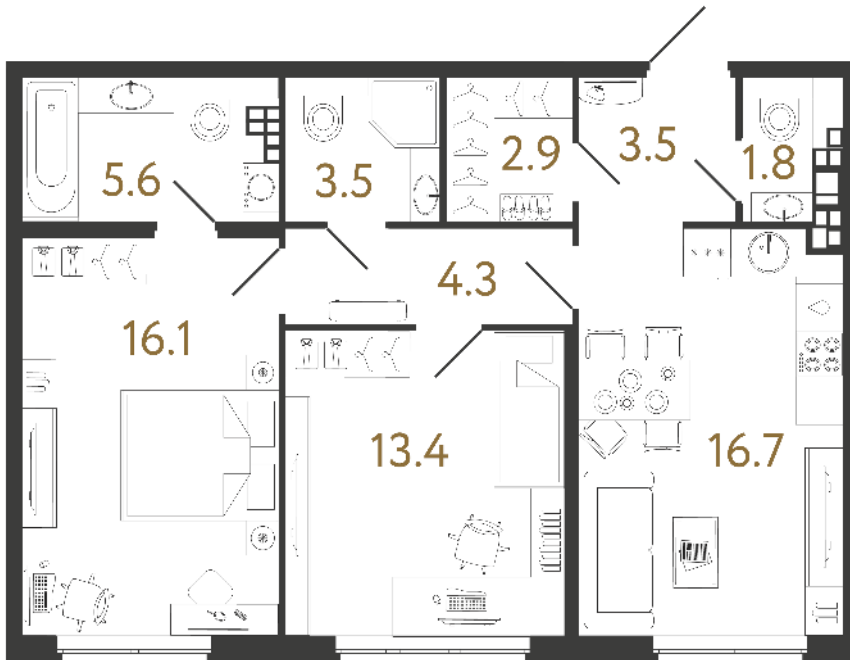

ВИЗИОНЕР

Адрес дома

г. Санкт-Петербург
Петроградский р-н
Средняя Колтовская, д. 9-11

Двухкомнатная квартира 2-3

Ссылка на сайт (активна до внесения оплаты за бронирование)

Площадь	67.8 м²
Жилая	29.5 м²
Объект	Визионер
Корпус	1
Этаж	5 из 9
Срок сдачи	Скоро в продаже

Цена по запросу

Большая кухня

Европланировка

Расположение квартиры на этаже

RBI THE ART
OF REAL ESTATE

Отдел продаж
+7 (812) 320-76-76
rbi.ru

Режим работы
Пн-Чт с 9:00 до 20:00
Пт с 9:00 до 19:00
Сб и Вс — по записи