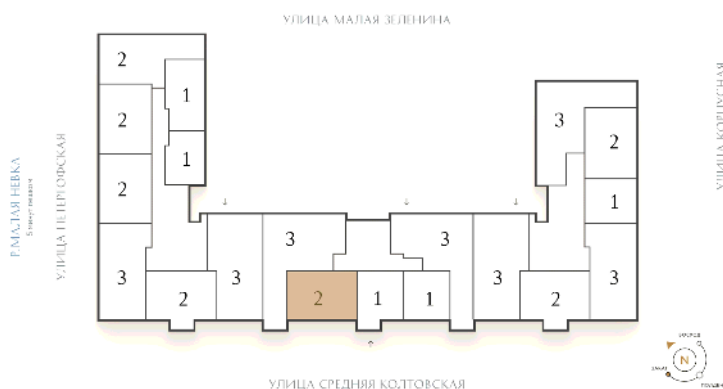

Расположение квартиры на этаже

RBI THE ART
OF REAL ESTATE

Отдел продаж
+7 (812) 320-76-76
rbi.ru

Режим работы
Пн-Чт с 9:00 до 20:00
Пт с 9:00 до 19:00
Сб и Вс — по записи