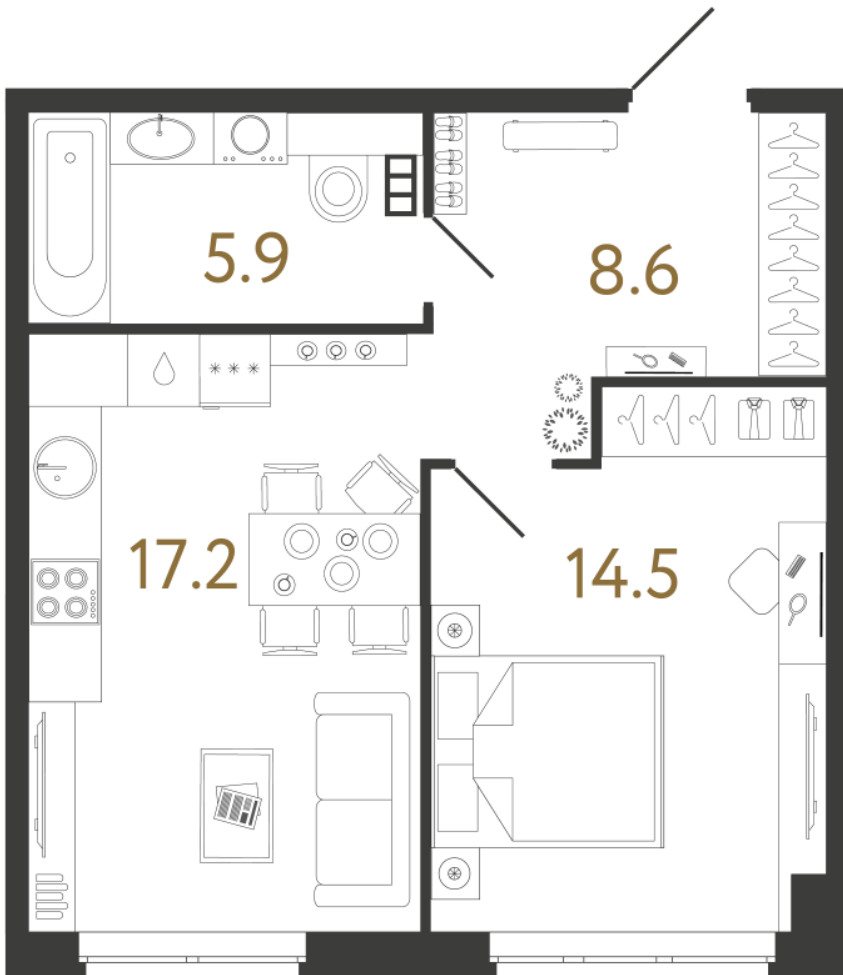

ВИЗИОНЕР

Адрес дома

г. Санкт-Петербург
Петроградский р-н
Средняя Колтовская, д. 9-11

Однокомнатная квартира 1-2А

Ссылка на сайт (активна до внесения оплаты за бронирование)

Площадь	46.2 м²
Жилая	14.5 м²
Объект	Визионер
Корпус	1
Этаж	2 из 9
Срок сдачи	Скоро в продаже

Цена по запросу

Большая кухня

Европланировка

Расположение квартиры на этаже

RBI THE ART OF REAL ESTATE

Отдел продаж
+7 (812) 320-76-76
rbi.ru

Режим работы
Пн-Чт с 9:00 до 20:00
Пт с 9:00 до 19:00
Сб и Вс — по записи