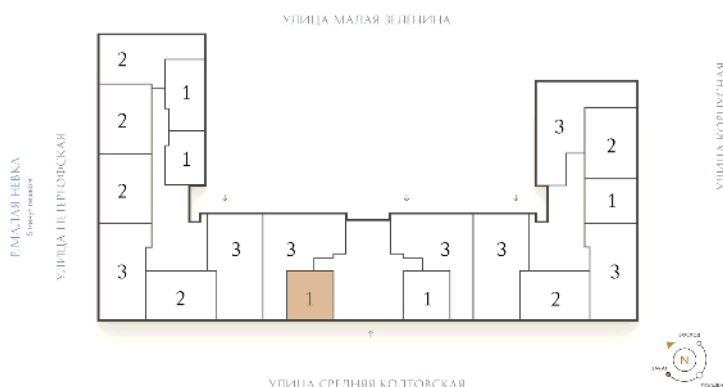

Расположение квартиры на этаже

RBI THE ART OF REAL ESTATE

Отдел продаж
+7 (812) 320-76-76
rbi.ru

Режим работы
Пн-Чт с 9:00 до 20:00
Пт с 9:00 до 19:00
Сб и Вс — по записи