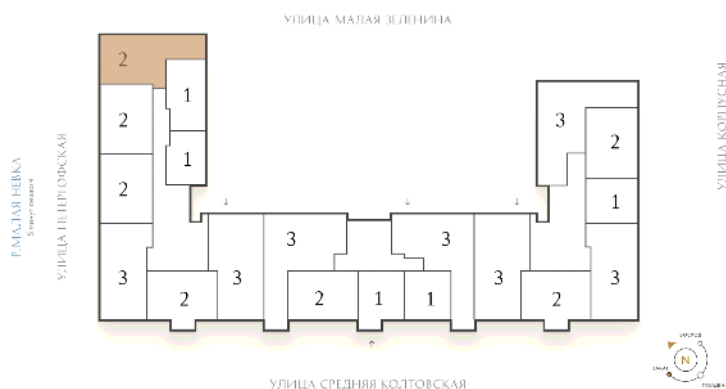

Расположение квартиры на этаже

RBI THE ART
OF REAL ESTATE

Отдел продаж
+7 (812) 320-76-76
rbi.ru

Режим работы
Пн-Чт с 9:00 до 20:00
Пт с 9:00 до 19:00
Сб и Вс — по записи