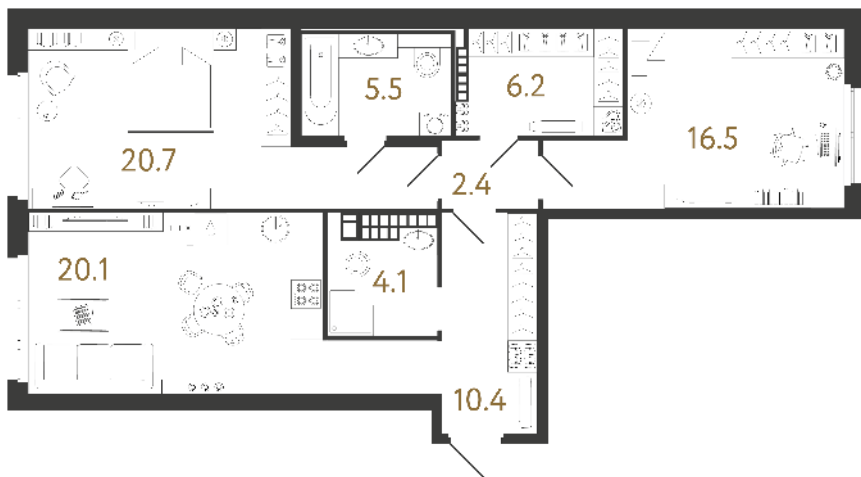

ВИЗИОНЕР

Адрес дома

г. Санкт-Петербург
Петроградский р-н
Средняя Колтовская, д. 9-11

Двухкомнатная квартира 2-9

Ссылка на сайт (активна до внесения оплаты за бронирование)

Площадь	85.9 м²
Жилая	37.2 м²
Объект	Визионер
Корпус	1
Этаж	7 из 9
Срок сдачи	Скоро в продаже

Цена по запросу

Большая кухня

Европланировка

Расположение квартиры на этаже

RBI THE ART
OF REAL ESTATE

Отдел продаж
+7 (812) 320-76-76
rbi.ru

Режим работы
Пн-Чт с 9:00 до 20:00
Пт с 9:00 до 19:00
Сб и Вс — по записи