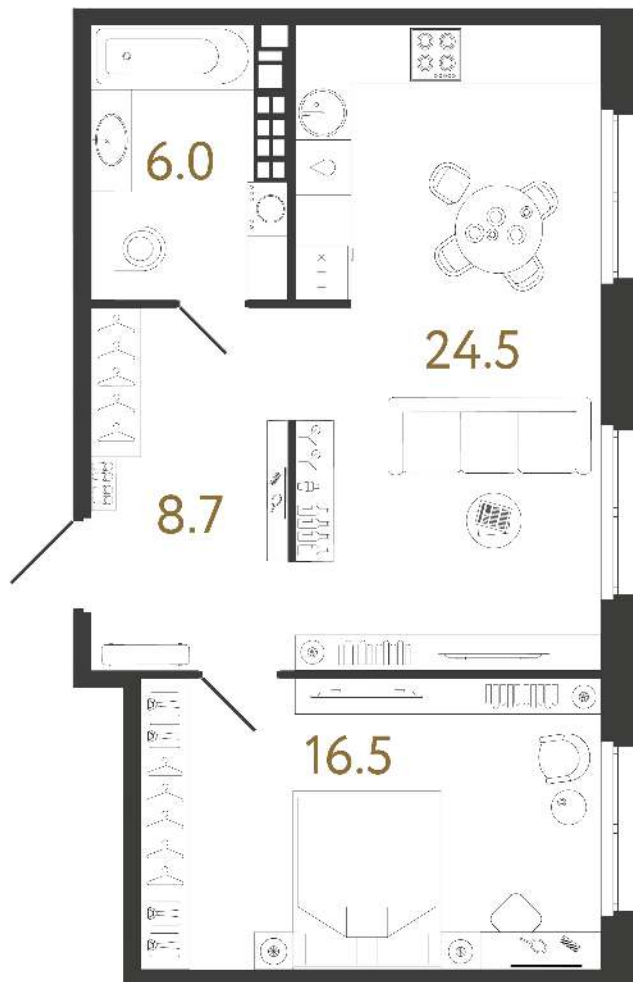

ВИЗИОНЕР

Адрес дома

г. Санкт-Петербург
Петроградский р-н
Средняя Колтовская, д. 9-11

Однокомнатная квартира 1-8

Ссылка на сайт (активна до внесения оплаты за бронирование)

Площадь	55.7 м²
Жилая	16.5 м²
Объект	Визионер
Корпус	1
Этаж	5 из 9
Срок сдачи	Скоро в продаже

Цена по запросу

Большая кухня

Европланировка

Расположение квартиры на этаже

RBI THE ART OF REAL ESTATE

Отдел продаж
+7 (812) 320-76-76
rbi.ru

Режим работы
Пн-Чт с 9:00 до 20:00
Пт с 9:00 до 19:00
Сб и Вс — по записи