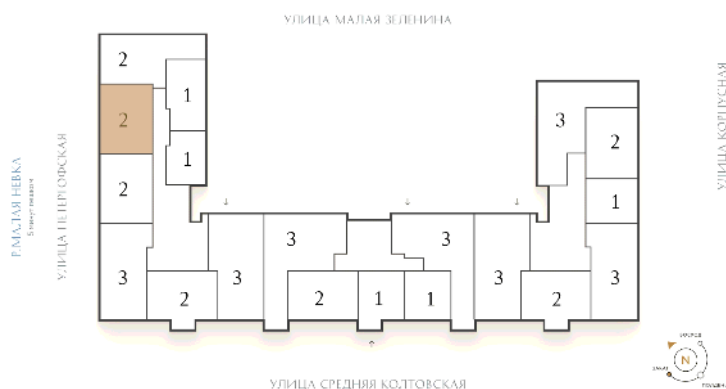

ВИЗИОНЕР

Адрес дома

г. Санкт-Петербург
Петроградский р-н
Средняя Колтовская, д. 9-11

Двухкомнатная квартира 2-6

Ссылка на сайт (активна до внесения оплаты за бронирование)

Площадь **74.2 м²**
Жилая **30.3 м²**
Объект **Визионер**
Корпус **1**
Этаж **5 из 9**
Срок сдачи **Скоро в продаже**

Цена по запросу

Большая кухня

Европланировка

Расположение квартиры на этаже

RBI THE ART
OF REAL ESTATE

Отдел продаж
+7 (812) 320-76-76
rbi.ru

Режим работы
Пн-Чт с 9:00 до 20:00
Пт с 9:00 до 19:00
Сб и Вс — по записи