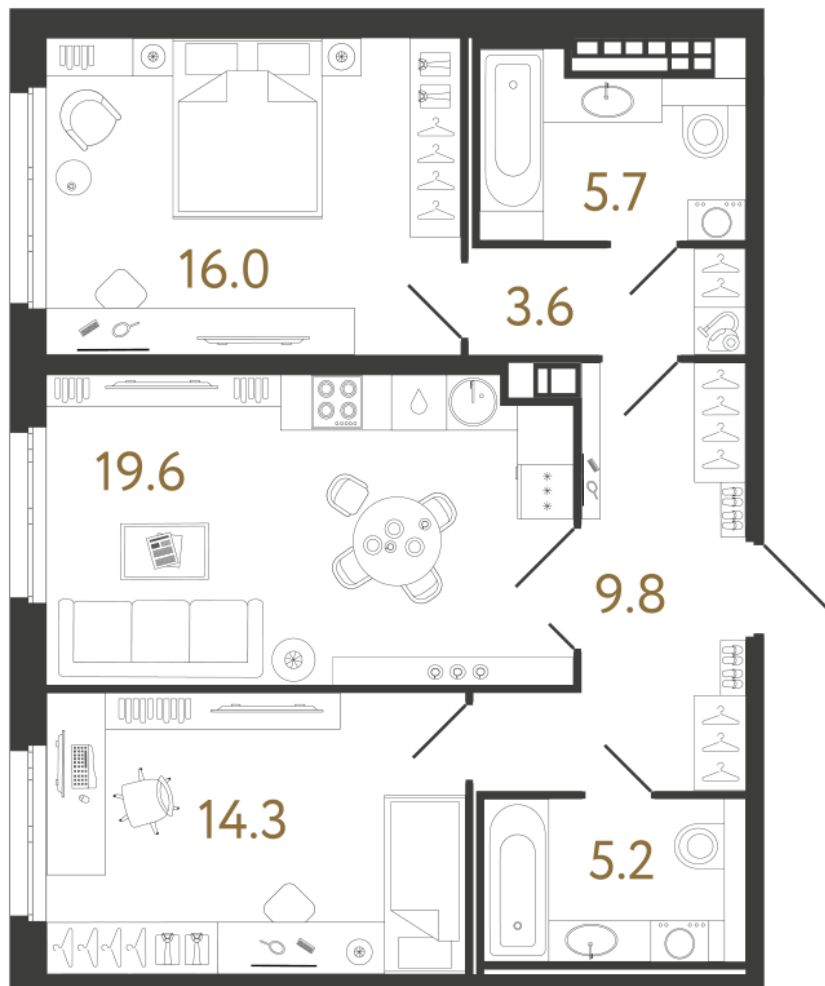

## Двухкомнатная квартира 2-6

**Ссылка на сайт** (активна до внесения оплаты за бронирование)

Площадь **74.2 м²**  
Жилая **30.3 м²**  
Объект **Визионер**  
Корпус **1**  
Этаж **5 из 9**  
Срок сдачи **Скоро в продаже**

### Цена по запросу

Большая кухня

Европланировка

Расположение квартиры на этаже

**RBI** THE ART  
OF REAL ESTATE

Отдел продаж  
**+7 (812) 320-76-76**  
rbi.ru

Режим работы  
**Пн-Чт с 9:00 до 20:00**  
**Пт с 9:00 до 19:00**  
**Сб и Вс — по записи**