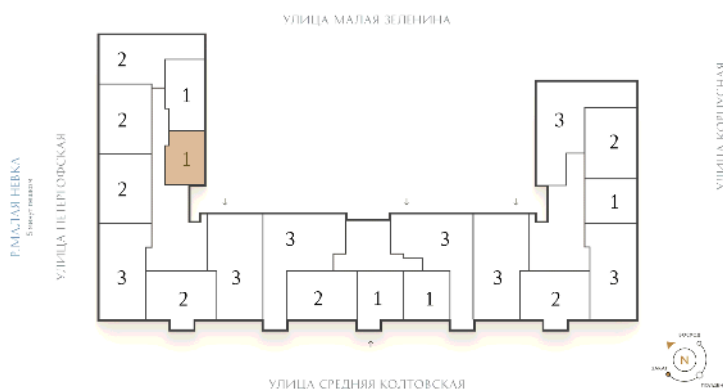

ВИЗИОНЕР

Адрес дома

г. Санкт-Петербург
Петроградский р-н
Средняя Колтовская, д. 9-11

Однокомнатная квартира 1-1

Ссылка на сайт (активна до внесения оплаты за бронирование)

Площадь	41.7 м²
Жилая	14.7 м²
Объект	Визионер
Корпус	1
Этаж	3 из 9
Срок сдачи	Скоро в продаже

Цена по запросу

Большая кухня

Европланировка

Расположение квартиры на этаже

RBI THE ART
OF REAL ESTATE

Отдел продаж
+7 (812) 320-76-76
rbi.ru

Режим работы
Пн-Чт с 9:00 до 20:00
Пт с 9:00 до 19:00
Сб и Вс — по записи