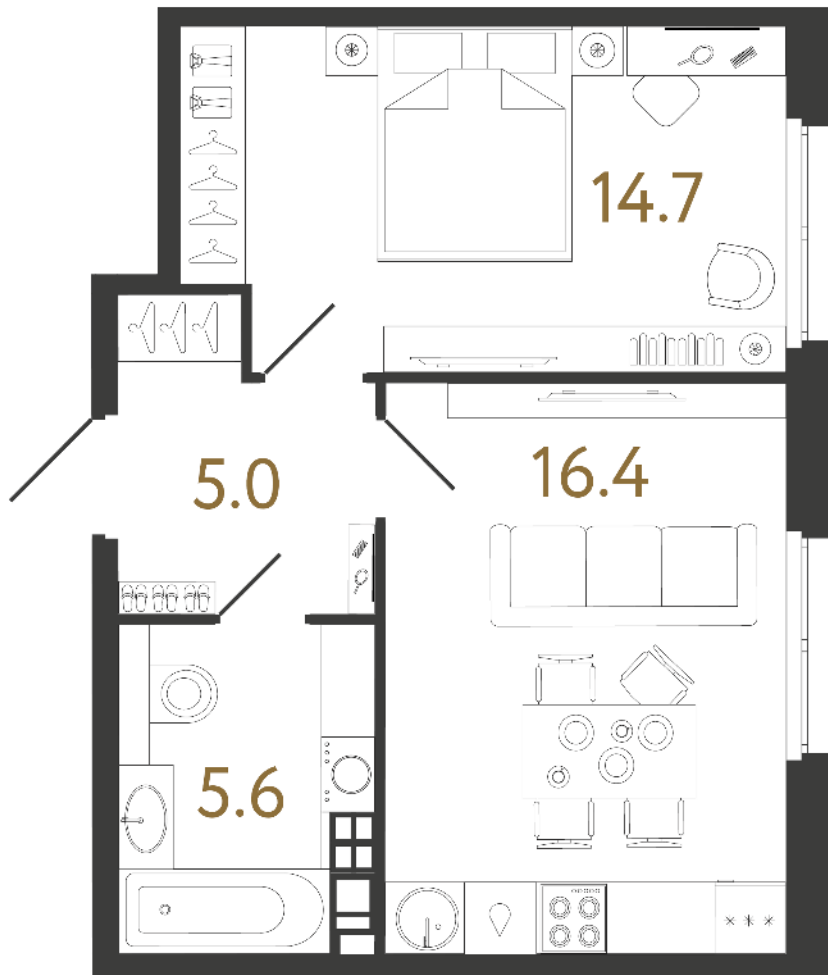

ВИЗИОНЕР

Адрес дома

г. Санкт-Петербург
Петроградский р-н
Средняя Колтовская, д. 9-11

Однокомнатная квартира 1-1

Ссылка на сайт (активна до внесения оплаты за бронирование)

Площадь	41.7 м²
Жилая	14.7 м²
Объект	Визионер
Корпус	1
Этаж	3 из 9
Срок сдачи	Скоро в продаже

Цена по запросу

Большая кухня

Европланировка

Расположение квартиры на этаже

RBI THE ART
OF REAL ESTATE

Отдел продаж
+7 (812) 320-76-76
rbi.ru

Режим работы
Пн-Чт с 9:00 до 20:00
Пт с 9:00 до 19:00
Сб и Вс — по записи