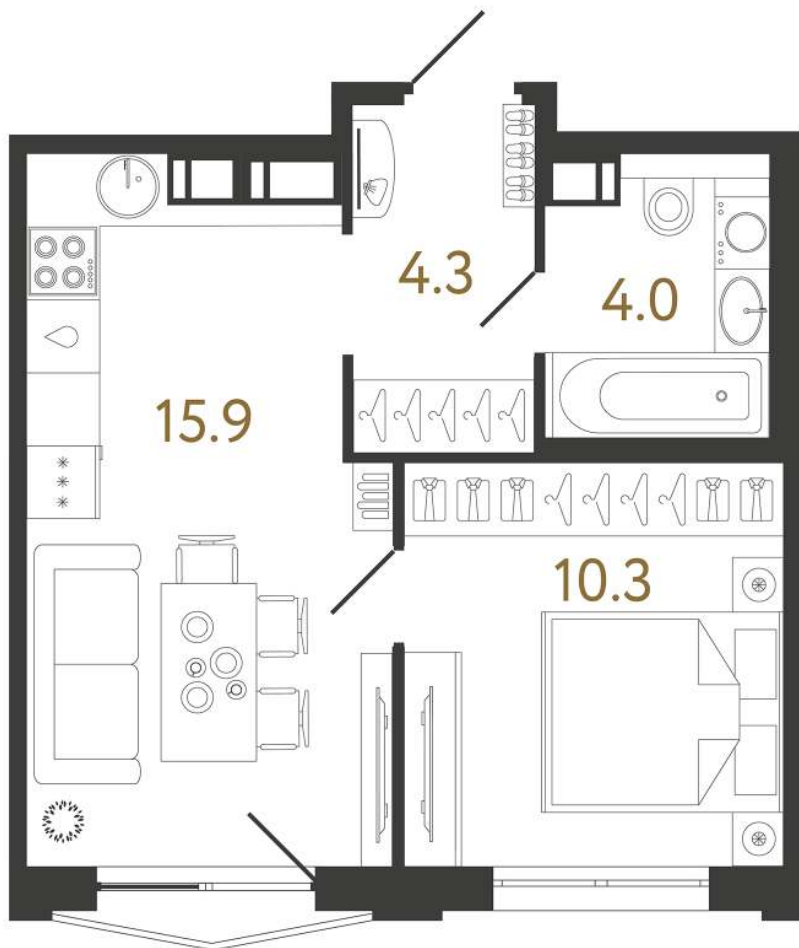

СТРУНЫ

Адрес дома

г. Санкт-Петербург
Выборгский р-н
Шостаковича ул., д. 1

Однокомнатная квартира 1-1В*

Ссылка на сайт (активна до внесения оплаты за бронирование)

Площадь	34.5 м²
Жилая	10.3 м²
Объект	Струны
Корпус	3
Этаж	7 из 16
Срок сдачи	I очередь: 4 квартал 2026

При 100% оплате
12 300 000 ₽

С белой отделкой

Балкон Большая кухня

Европланировка

Продажа от физ. лица

Расположение корпуса

Расположение квартиры на этаже

RBI THE ART OF REAL ESTATE