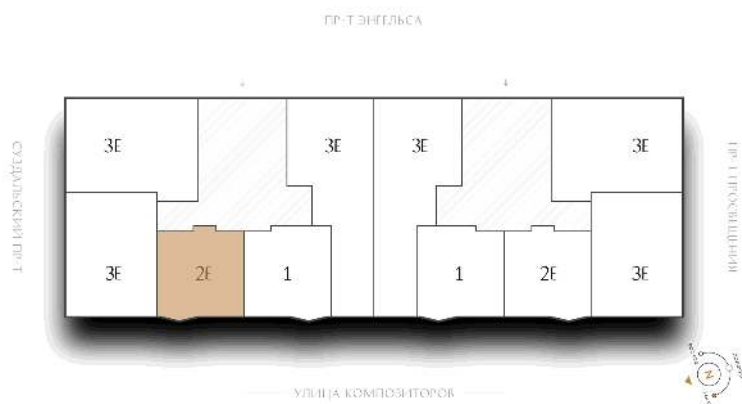

СТРУНЫ

Адрес дома

г. Санкт-Петербург
Выборгский р-н
Шостаковича ул., д. 1

Однокомнатная квартира 1-1В*

Ссылка на сайт (активна до внесения оплаты за бронирование)

Площадь	34.5 м²
Жилая	10.3 м²
Объект	Струны
Корпус	3
Этаж	7 из 16
Срок сдачи	I очередь: 4 квартал 2026

При 100% оплате
12 300 000 ₽

С белой отделкой

Балкон Большая кухня

Европланировка

Продажа от физ. лица

Расположение корпуса

Расположение квартиры на этаже

RBI THE ART OF REAL ESTATE