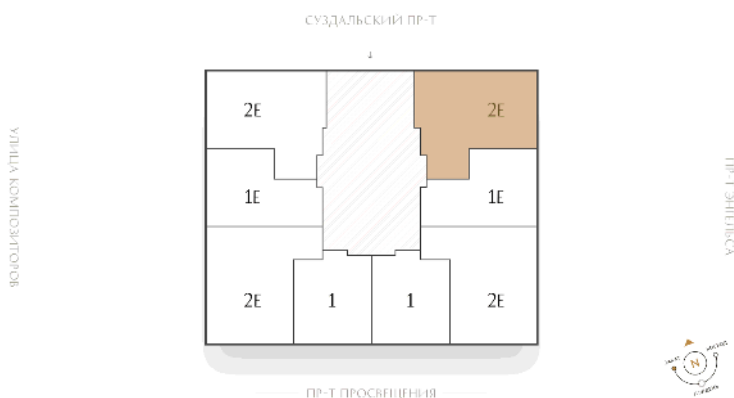

Адрес дома

г. Санкт-Петербург
 Выборгский р-н
 Шостаковича ул., д. 1

Двухкомнатная квартира 2-6А

Ссылка на сайт (активна до внесения оплаты за бронирование)

Площадь	63.3 м²
Жилая	23.5 м²
Объект	Струны
Корпус	1
Этаж	20 из 23
Срок сдачи	I очередь: 4 квартал 2026

При 100% оплате
18 958 591 ₽

С белой отделкой

Большая кухня

Европланировка

Расположение корпуса

Расположение квартиры на этаже