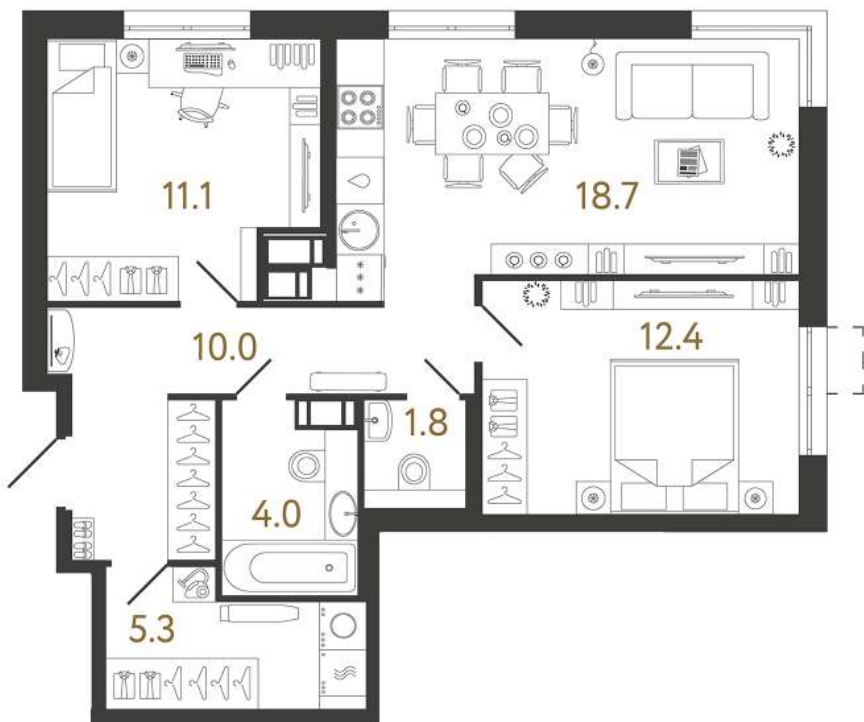

Адрес дома

г. Санкт-Петербург
 Выборгский р-н
 Шостаковича ул., д. 1

Двухкомнатная квартира 2-6А

Ссылка на сайт (активна до внесения оплаты за бронирование)

Площадь	63.3 м²
Жилая	23.5 м²
Объект	Струны
Корпус	1
Этаж	20 из 23
Срок сдачи	I очередь: 4 квартал 2026

При 100% оплате
18 958 591 ₽

С белой отделкой

Большая кухня

Европланировка

Расположение корпуса

Расположение квартиры на этаже