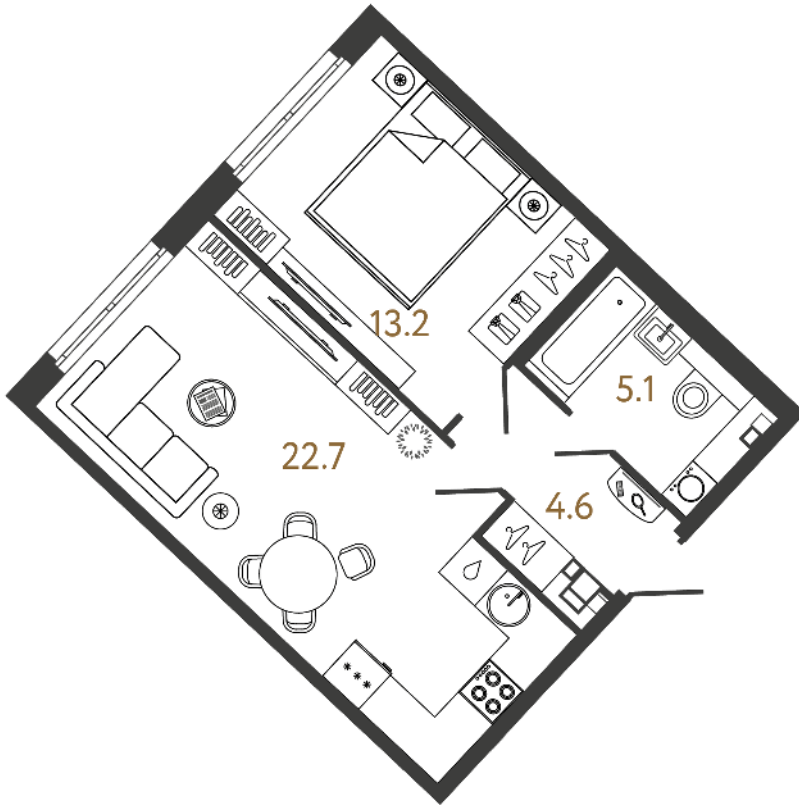

Адрес дома

**г. Санкт-Петербург
Центральный р-н
Миргородская ул., д.1**

Однокомнатная квартира 1-8

Ссылка на сайт (активна до внесения оплаты за бронирование)

Площадь	45.6 м²
Жилая	13.2 м²
Объект	Мирь
Корпус	1
Этаж	3 из 9
Срок сдачи	4 квартал 2025

Расположение корпуса

Расположение квартиры на этаже