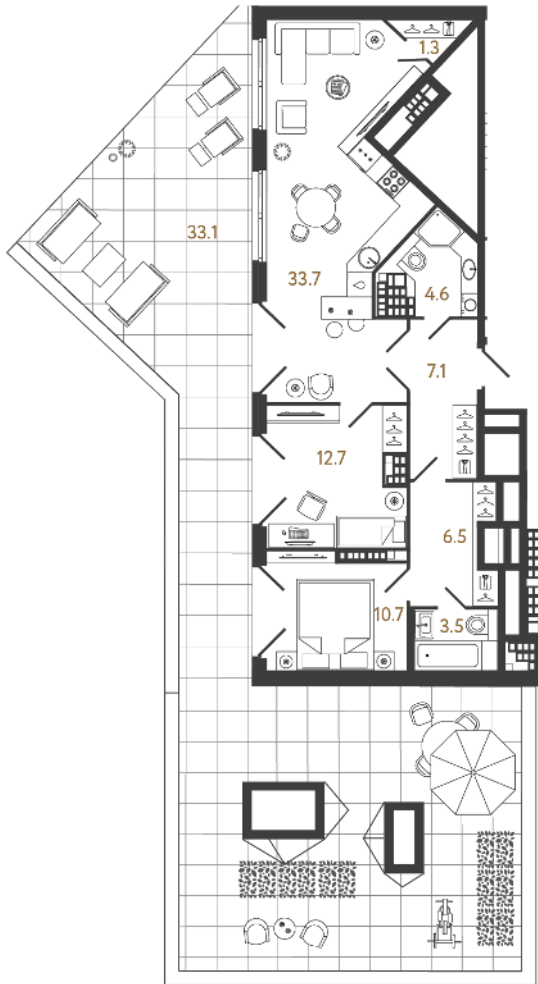

Адрес дома

**г. Санкт-Петербург
Центральный р-н
Миргородская ул., д.1**

Двухкомнатная квартира 2-13Т

Ссылка на сайт (активна до внесения оплаты за бронирование)

Площадь	80.1 м²
Жилая	23.4 м²
Объект	Мирь
Корпус	1
Этаж	9 из 9
Срок сдачи	4 квартал 2025

При 100% оплате
57 980 257 ₽

С террасой

Большая кухня

Европланировка

План комплекса

Товарный переулок

Миргородская улица

Расположение корпуса