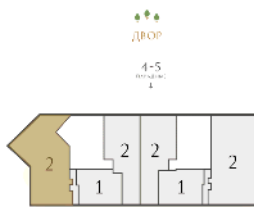

МИРГОРОДСКАЯ УЛИЦА

НЕВСКИЙ ПРОСПЕКТ

Расположение квартиры на этаже