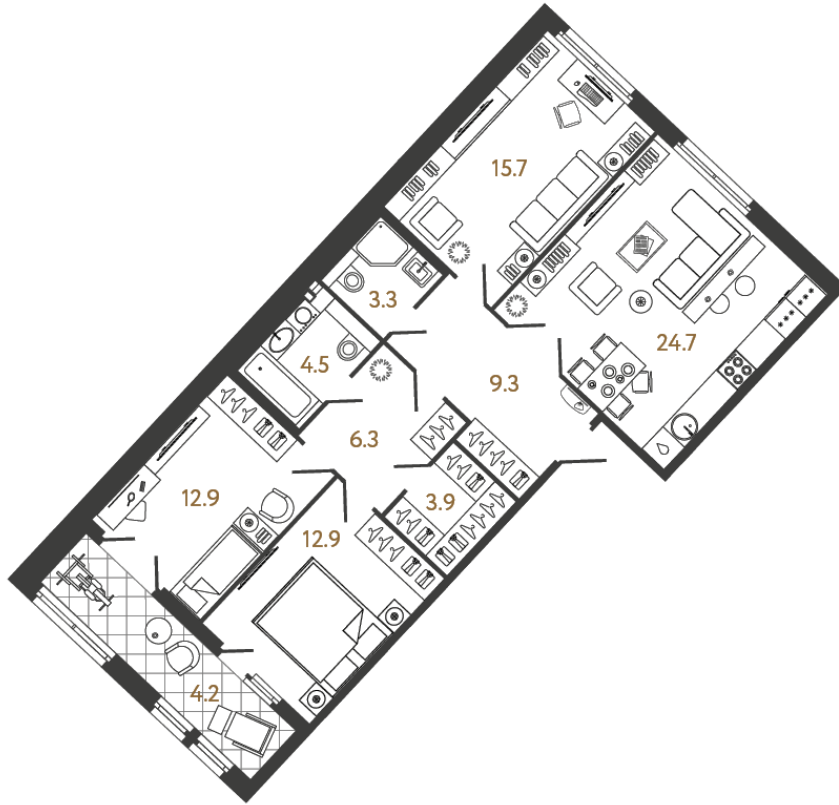

Адрес дома

**г. Санкт-Петербург
Центральный р-н
Миргородская ул., д.1**

Трёхкомнатная квартира 3-2

Ссылка на сайт (активна до внесения оплаты за бронирование)

Площадь	93.5 м²
Жилая	41.5 м²
Объект	Мирь
Корпус	1
Этаж	2 из 9
Срок сдачи	4 квартал 2025

При 100% оплате
41 000 000 ₽

Лоджия

Большая кухня

Европланировка

Продажа от физ. лица

План комплекса

Расположение корпуса

Расположение квартиры на этаже