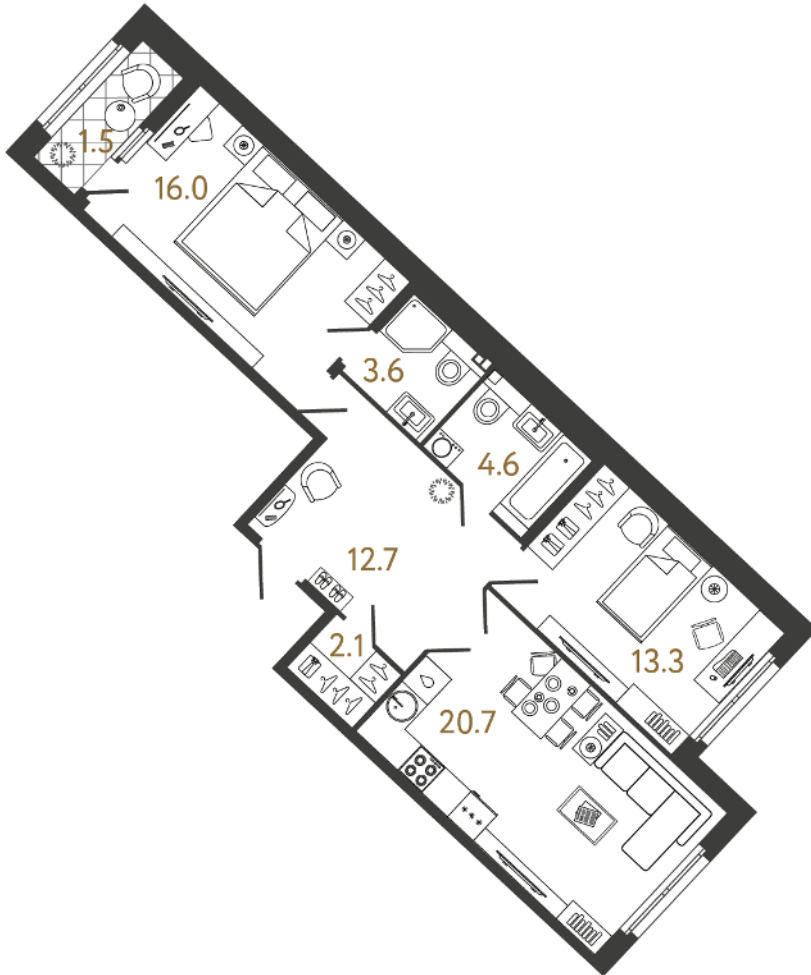

Адрес дома

**г. Санкт-Петербург
Центральный р-н
Миргородская ул., д.1**

Двухкомнатная квартира 2-7А

Ссылка на сайт (активна до внесения оплаты за бронирование)

Площадь	73.0 м²
Жилая	29.3 м²
Объект	Мирь
Корпус	1
Этаж	4 из 9
Срок сдачи	4 квартал 2025

При 100% оплате
34 281 612 ₽

Лоджия

Большая кухня

Европланировка

План комплекса

Расположение корпуса

Расположение квартиры на этаже